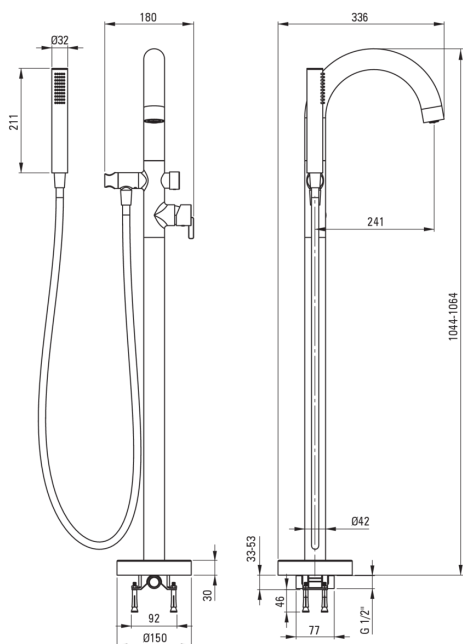

## Batidora, de pie

Código de producto: BQS\_R17N

EAN: 5907650873228

Color: oro cepillado

Garantía [años]: 7

### Cartucho mezclador

Tamaño del cartucho de cerámica	35 mm
---------------------------------	-------

### Manguera

Longitud [mm]	1500
Trenza	no aplica
Anti-twist	1