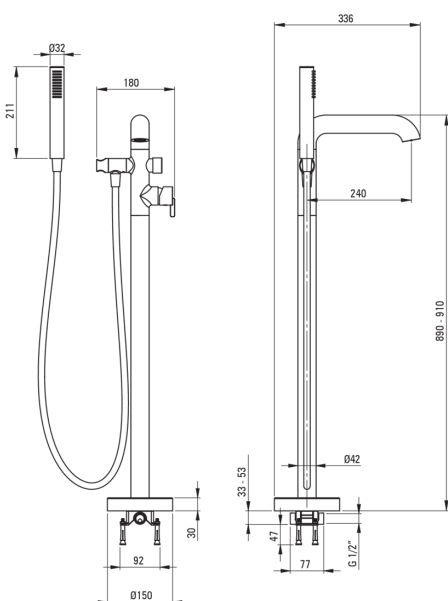

## Змішувач для ванни, окремо стоїть

Код продукту: BQS\_R17M

EAN: 5907650827757

Колір: брашоване золото

Гарантія: 7

### Змішувач

Оздоблення	сталь
Матеріал	латунь
Тип змішувача	з однією рукою, змішуючий
Спосіб монтажу	підлоговий
Акустична група	II ( $20 < x \leq 30$ )
Зворотні клапани	Так

### Картридж до змішувача

Розмір керамічного картриджа	35 мм
------------------------------	-------

### Носики

Діапазон виливу змішувача [мм]	240
Матеріал	латунь