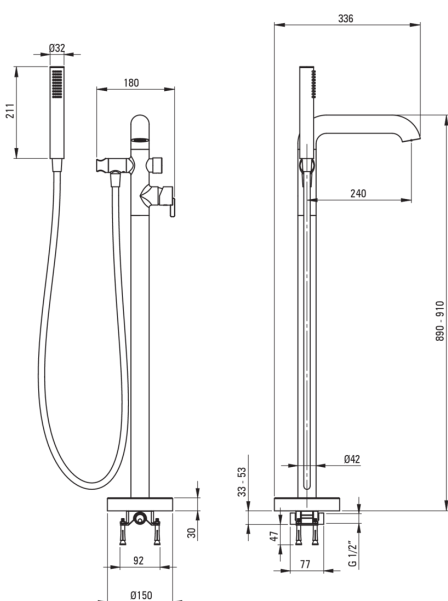

koda izdelka: BQS_R17M

EAN: 5907650827757

Barva: mat zlato

Garancija [leta]: 7

**Armatura vključena**

Finiš	jeklo
Material	medenina
Tip armature	z eno ročico, armatura
Metoda montaže	tla
Zvočni razred [db]	II (20 < x ≤ 30)
Nadzorni ventil	Ja

Mešalna kartuša

Velikost keramične kartuše	35 mm
----------------------------	-------

Izlivi

Dolžina izliva [mm]	240
Material	medenina

Funkcijsko stikalo

Tip stikala	click mehanično
-------------	-----------------

Perlator

Tip perlatorja	plosko, silikonski, laminaren
Velikost perlatorja	M24

Cevi

Dolžina [mm]	1500
Tip pletenja	ni relevantno
Anti-twist	1

Tuš ročke

Število funkcijskih stikal	1
Anti-kalcitni sistem	Ja
Dodatne karakteristike	cool-out

karakteristike:

- Plemenita oblika in brezčasna preprostost
- Mehansko keramično funkcijsko stikalo Click
- Telo armature je izdelano iz najkakovostnejše medenine
- Perlator coin-slot
- Samo najboljši materiali, katerih kakovost je potrjena z laboratorijskimi testi
- Ročica ob strani omogoča enostavno vzdrževanje čistoče armature
- Nastavljiv kot tuš ročke
- Armatura ima nepovratne ventile, da mešana voda ne teče nazaj v sistem
- Trpežen zaključek cevi iz medenine
- Sistem anti-twist, ki preprečuje zvijanje cevi
- Cool-out tuš ročka, ki se ne segreva
- Ročna prha s sistemom Anti-calc
- Ponudba vsebuje čistilno sredstvo za armature vseh barv
- Inovativen premaz iz brušenega zlata, enostaven za vzdrževanje