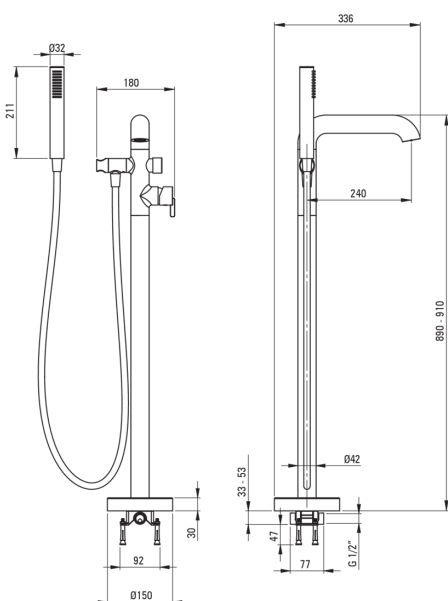

## Baterie pentru cadă, de sine stătător

Codul produsului: BQS\_R17M

EAN: 5907650827757

Culoarea: aur periat

Garanție [ani]: 7

deante

### Baterie

|                     |                   |
|---------------------|-------------------|
| Finisaj             | oțel              |
| Material            | alamă             |
| Tipul bateriei      | un mâner, baterie |
| Metoda de instalare | pardoseală        |
| Grupa acustică [db] | II (20 < x ≤ 30)  |
| Supape de reținere  | Da                |

### Baterie cartuș

|                                |       |
|--------------------------------|-------|
| Dimensiunea cartușului ceramic | 35 mm |
|--------------------------------|-------|

### Pipe

|                                       |       |
|---------------------------------------|-------|
| Raza de acțiune a pipei bateriei [mm] | 240   |
| Material                              | alamă |