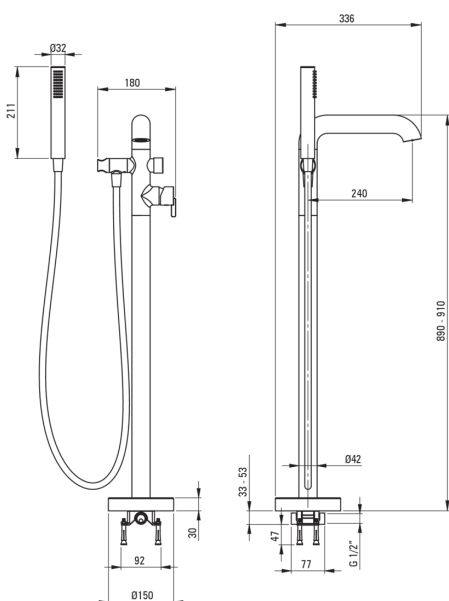

SILIA

Baterie pentru cadă, de sine stătător

deante

Codul produsului: BQS_R17M

EAN: 5907650827757

Culoarea: aur periat

Garanție [ani]: 7

Baterie

Finisaj	oțel
Material	alamă
Tipul bateriei	un mâner, baterie
Metoda de instalare	pardoseală
Grupa acustică [db]	II (20 < x ≤ 30)
Supape de reținere	Da

Baterie cartuș

Dimensiunea cartușului ceramic	35 mm
--------------------------------	-------

Pipe

Raza de acțiune a pipei bateriei [mm]	240
Material	alamă

Comutator funcții

Tipul comutatorului	mecanic cu activare prin apăsare
---------------------	----------------------------------

Aeratoare

Tipul aeratorului	plat, silicon, laminar
Dimensiunea aeratorului	M24

Furtunuri

Lungimea [mm]	1500
Tipul împletiturii	nu este cazul
Anti-twist	1

Dușuri de mână

Număr de funcții	1
Anti-calc	Da
Caracteristici suplimentare	cool-out

Caracteristici:

- Corpul bateriei este fabricat din alamă de cea mai bună calitate.
- Aerator tip Coin-slot
- Doar cele mai bune materiale, a căror calitate a fost certificată prin teste de laborator
- Mânerul lateral face mai ușoară menținerea pipei curate.
- Unghiul reglabil pentru para de duș
- Baterie este dotată cu supape antiretur pentru a nu permite curgerea apei înapoi în instalație.
- Capetele furtunurilor făcute din alamă rezistentă
- Sistem Anti-twist care împiedică răsucirea furtunului
- Duș de mână Cool-out
- Pară de duș anti calcar
- Oferta include și agenți de curățare pentru toate tipurile de finisaje
- Finisaj aur periat inovativ și ușor de întreținut