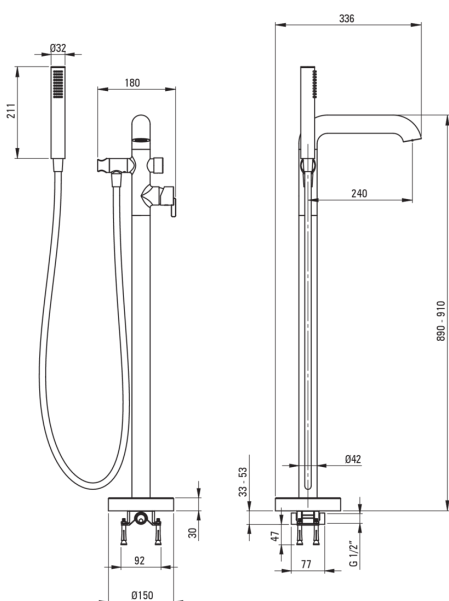

Código de producto: BQS_R17M

EAN: 5907650827757

Color: oro cepillado

Garantía [años]: 7

Mezclador

Finalizar	acero
Material	latón
Tipo de mezcladora	piloto único, mezclador
Metodo de instalacion	piso
Grupo acústico [db]	II (20 <x ≤ 30)
Revisar válvulas	Sí

Cartucho mezclador

Tamaño del cartucho de cerámica	35 mm
---------------------------------	-------

Boquiabiertos

Rango de boquiabierto de mezclador [mm]	240
Material	latón

Interruptor de función

Tipo de interruptor	Haga clic en Mecánico
---------------------	-----------------------

Aireador

Tipo aéreo	departamento, silicona, laminado
Tamaño del aireador	M24

Manguera

Longitud [mm]	1500
Trenza	no aplica
Anti-twist	1

Duchas de mano

Número de funciones	1
Anti-calcal	Sí
Características adicionales	fría

Características:

- Forma noble y simplicidad atemporal
- Interruptor de función de clic de cerámica mecánica
- Cuerpo de batería hecho de latón de la más alta calidad
- Trapacería de monedas de aire
- Solo los mejores materiales cuya calidad es confirmada por la investigación en el laboratorio
- La palanca colocada en el costado hace que sea más fácil mantener la regla limpia
- Ajustable el ángulo de inclinación de teleducha
- Batería equipada con válvulas de retención, gracias a las cuales el agua mixta no vuelve a la instalación
- Consejos de manguera duraderos hechos de latón
- Sistema anti-Twist que evita la torcedura de la serpiente
- Auricular fría que no se calienta
- Teleducha con la función anti-calcal