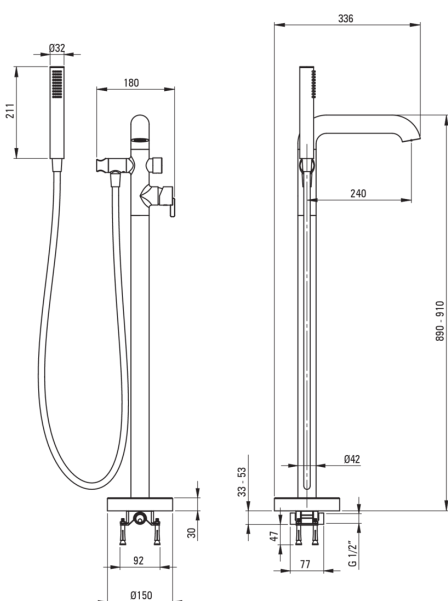

SILIA

Wannenarmatur, freistehend

Artikel-Nr.: BQS_R17M
 EAN: 5907650827757
 Farbe: gebürstetes Gold
 Garantie [Jahre]: 7

Armatur

Ausführung	Stahl
Material	Messing
Art der armatur	Einhebel, Mischer
Methode der montage	Fußboden
Akkustische gruppe	II
Rückventil	Ja

Kartusche

Größe der kartusche	35 mm
---------------------	-------

Ausläufe

Armaturausladung [mm]	240
Material	Messing

Funktionen-umschalter

Typ des umschalters	mechanisch des Typs click
---------------------	---------------------------

Aerator

Typ des luftsprudlers	flach, Silikon-, laminar
Aerator gröÙe	M24

Schläuche

Länge	1500
Geflechtart	nicht zutreffend
Anti-twist	1

Handbrausen

Anzahl der funktionen	1
Anti-calc	Ja
Zusatzmerkmale	cool out

Charakteristische Merkmale:

- Edle Form und zeitlose Schlichtheit
- Mechanischer Funktionsschalter aus Keramik mit Klickfunktion
- Armaturkörper ist aus hochwertigem Messing gefertigt
- Aerator coin-slot
- Nur die besten Materialien, deren Qualität durch Laboruntersuchungen bestätigt wird
- Hebel an der Seite erleichtert die Reinigung des Auslaufs
- Einstellbarer Winkel der Brause
- Armatur ist mit Rückschlagventilen ausgestattet, damit das gemischte Wasser nicht in die Installation zurückfließt
- Langlebige Schlauchenden aus Messing
- Anti-Twist-System verhindert das Verdrehen des Schlauchs
- Cool-Out-Handbrause, die sich nicht erwärmt
- Handbrause mit Anti-Kalk-Funktion
- Im Angebot Präparat zum Reinigen von Armaturen in allen Ausführungen
- Innovative und pflegeleichte Beschichtung - gebürstetes Gold