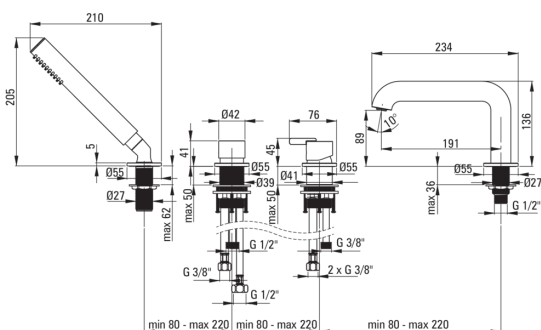

Лійки

Кількість функцій	1
Anti calc	Так
Додаткові функції	cool-out