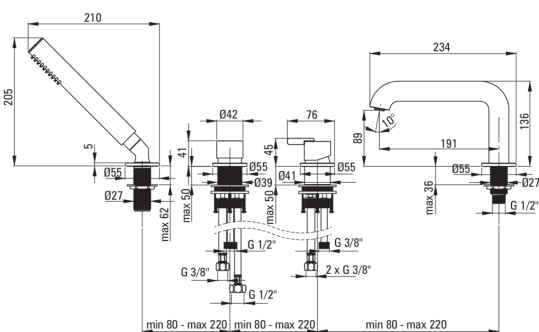

Codul produsului: BQS_R14M

EAN: 5907650826965

Culoarea: aur periat

Garanție [ani]: 7

**Baterie**

Finisaj aur periat

Material alamă

Tipul bateriei un mâner, baterie

Metoda de instalare de sine stătător

Grupa acustică [db] 1 (x ≤ 20)

Baterie cartuș

Dimensiunea cartușului ceramic 35 mm

Pipe

Raza de acțiune a pipei bateriei [mm] 191

Material alamă

Comutator funcții

Tipul comutatorului mecanic cu activare prin apăsare

Aeratoare

Tipul aeratorului plat, pivotant, silicon

Dimensiunea aeratorului M24

Furtunuri de racordare

Lungimea [mm] 450

Filet de instalare 3/8"

Filet de conexiune M12

Furtunuri

Lungimea [mm] 1500

Anti-twist 1

Dușuri de mână

Număr de funcții 1

Anti-calc Da

Caracteristici suplimentare cool-out

Caracteristici: