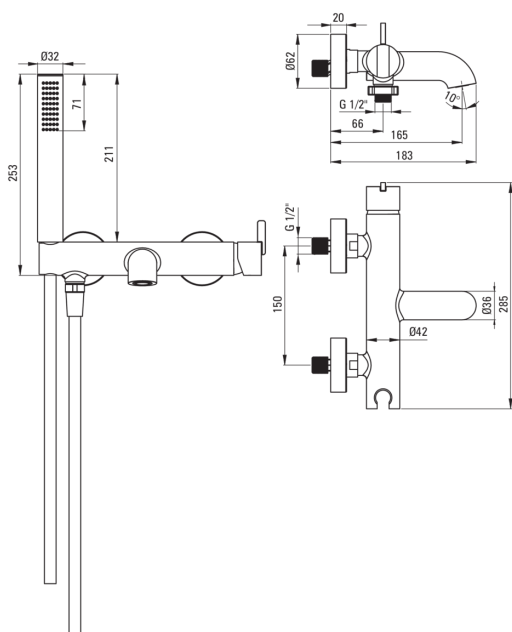

SILIA

Змішувач для ванни, з набором для душу

deante

Код продукту: BQS_R11M

EAN: 5907650826958

Колір: брашоване золото

Гарантія: 7

Змішувач

Оздоблення	брашоване золото
Матеріал	латунь
Тип змішувача	з однією ручкою, змішуючий
Спосіб монтажу	настінний
Акустична група	1 (x ≤ 20)

Картридж до змішувача

Розмір керамічного картриджа	35 мм
------------------------------	-------

Носики

Вид носика	нерухомий
Діапазон виливу змішувача [мм]	165
Матеріал	латунь

Перемикач функції

Тип перемикача	механічний керамічний
----------------	-----------------------

Аератори

Тип аератора	плоский, рухомий, силіконовий
Розмір аератора	M24