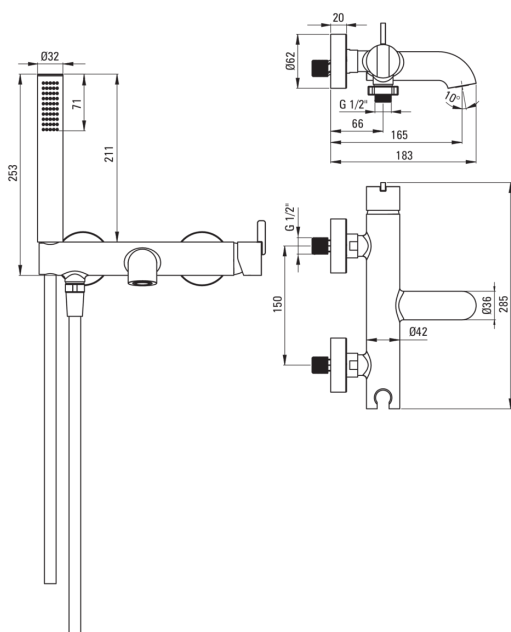

SILIA

Armatura za kad, s tuš setom

deante

koda izdelka: BQS_R11M

EAN: 5907650826958

Barva: mat zlato

Garancija [leta]: 7

Armatura vključena

Finiš	mat zlato
Material	medenina
Tip armature	z eno ročico, armatura
Metoda montaže	stenski
Zvočni razred [db]	I ($x \leq 20$)

Mešalna kartuša

Velikost keramične kartuše	35 mm
----------------------------	-------

Izlivi

Tip izliva	fiksno
Dolžina izliva [mm]	165
Material	medenina

Funkcijsko stikalo

Tip stikala	mehanično, keramično
-------------	----------------------

Perlator

Tip perlatorja	plosko, vrtljivo, silikonski
Velikost perlatorja	M24

Cevi

Dolžina [mm]	1500
Tip pletenja	ni relevantno
Anti-twist	1

Tuš ročke

Število funkcijskih stikal	1
Anti-kalcitni sistem	Ja
Dodatne karakteristike	cool-out

karakteristike:

- Plemenita oblika in brezčasna preprostost
- Držalo za ročno prho integrirano v ohišje
- Silikonski perlator za enostavno odstranjevanje vodnega kamna
- Premični perlator omogoča usmerjanje toka vode
- Telo armature je izdelano iz najkakovostnejše medenine
- Trpežen zaključek cevi iz medenine
- Sistem anti-twist, ki preprečuje zvijanje cevi
- Ročna prha s sistemom Anti-calc
- Samo najboljši materiali, katerih kakovost je potrjena z laboratorijskimi testi
- Cool-out tuš ročka, ki se ne segreva
- Ponudba vsebuje čistilno sredstvo za armature vseh barv
- Inovativen premaz iz brušenega zlata, enostaven za vzdrževanje