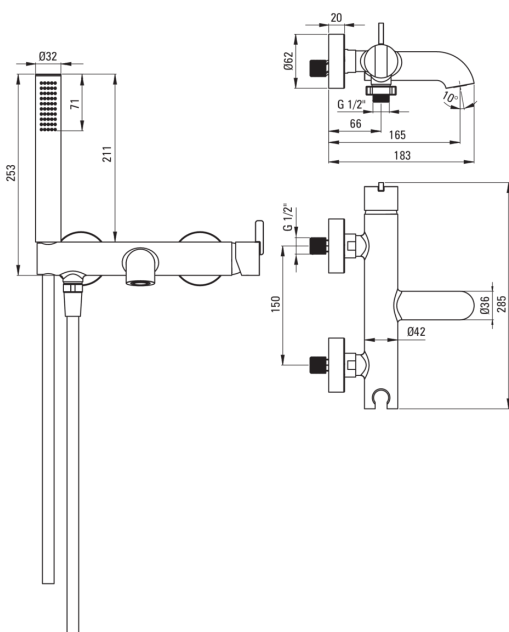

SILIA

Смеситель для ванны, с душевым набором

 deante

Код товара: BQS_R11M

EAN: 5907650826958

Цвет: брашированное золото

Гарантия [лет]: 7

Смесители

Отделка брашированное золото

Материал латунь

Вид смесителя однорычажный,
смешивающий

Способ монтажа настенный

Акустическая группа [дБ] I ($x \leq 20$)

Картридж к смесителю

Размер картриджа 35 мм

Изливы

Вид излива стандартный

Длина излива [мм] 165

Материал латунь

Переключатель функции

Тип переключателя механический
керамический

Аэраторы

Тип аэратора плоский, подвижный,
силиконовый

Размер аэратора M24

Шланги

Длина [мм] 1500

Вид оплетки не касается

Anti_twist 1

Лейки

Количество функций 1

Anti-calc Да

Добавочные свойства cool-out