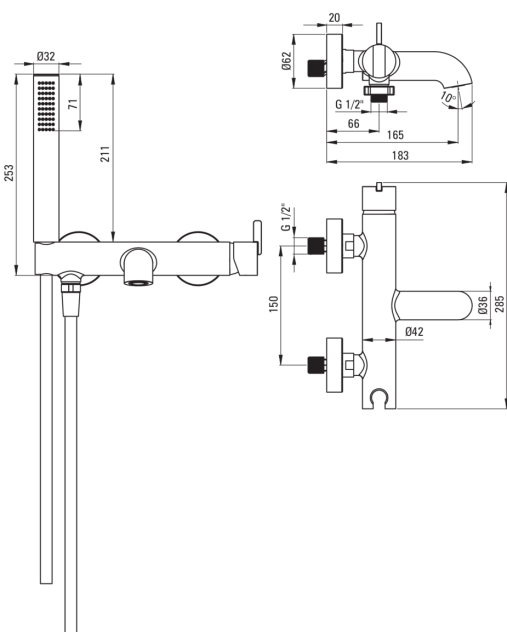

SILIA

Baterie pentru cadă, cu set de duș

deante

Codul produsului: BQS_R11M

EAN: 5907650826958

Culoarea: aur periat

Garanție [ani]: 7

Baterie

Finisaj	aur periat
Material	alamă
Tipul bateriei	un mâner, baterie
Metoda de instalare	montare pe perete
Grupa acustică [db]	1 ($x \leq 20$)

Baterie cartuș

Dimensiunea cartușului ceramic	35 mm
--------------------------------	-------

Pipe

Tipul pipei	fix
Raza de acțiune a pipei bateriei [mm]	165
Material	alamă

Comutator funcții

Tipul comutatorului	ceramic mecanic
---------------------	-----------------

Aeratoare

Tipul aeratorului	plat, pivotant, silicon
Dimensiunea aeratorului	M24

Furtunuri

Lungimea [mm]	1500
Tipul împletiturii	nu este cazul
Anti-twist	1

Dușuri de mână

Număr de funcții	1
Anti-calc	Da
Caracteristici suplimentare	cool-out

Caracteristici:

- Aerator din silicon pentru eliminarea ușoară a calcarului
- Aeratorul mobil permite direcționarea jetului de apă.
- Corpul bateriei este fabricat din alamă de cea mai bună calitate.
- Capetele furtunurilor făcute din alamă rezistentă
- Sistem Anti-twist care împiedică răsucirea furtunului
- Pară de duș anti calcar
- Doar cele mai bune materiale, a căror calitate a fost certificată prin teste de laborator
- Duș de mână Cool-out
- Oferta include și agenți de curățare pentru toate tipurile de finisaje
- Finisaj aur periat inovativ și ușor de întreținut