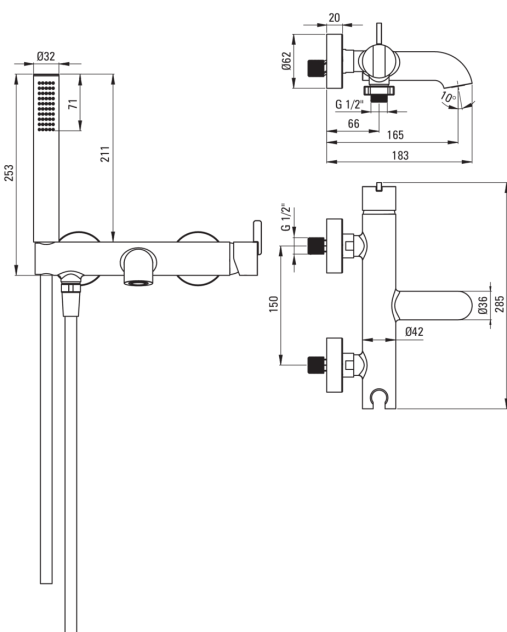

SILIA

Miscelatore Vasca, con set doccia

Codice prodotto: BQS_R11M

EAN: 5907650826958

Colore: oro spazzolato

Garanzia [anni]: 7

Miscelatore

Finitura	oro spazzolato
Materiale	in ottone
Tipo di miscelatore	maniglia singola, miscelatore
Metodo di installazione	montaggio a parete
Gruppo acustico [db]	1 (x ≤ 20)

Cartuccia per miscelatore

Dimensioni della cartuccia in ceramica 35 mm

Beccucci

Tipo a beccuccio	fermo
Gamma delle bocchette di miscelazione [mm]	165
Materiale	in ottone

Interruttore di funzione

Tipo di interruttore	meccanica in ceramica
----------------------	-----------------------

Aeratori

Tipo di aeratore	piatto, girevole, silicone
Dimensioni dell'aeratore	M24

Tubi flessibili

Lunghezza [mm]	1500
Tipo di treccia	non applicabile
Antitorsione	1

Docce a mano

Numero di funzioni	1
Anticalcare	Sì
Caratteristiche aggiuntive	raffreddamento