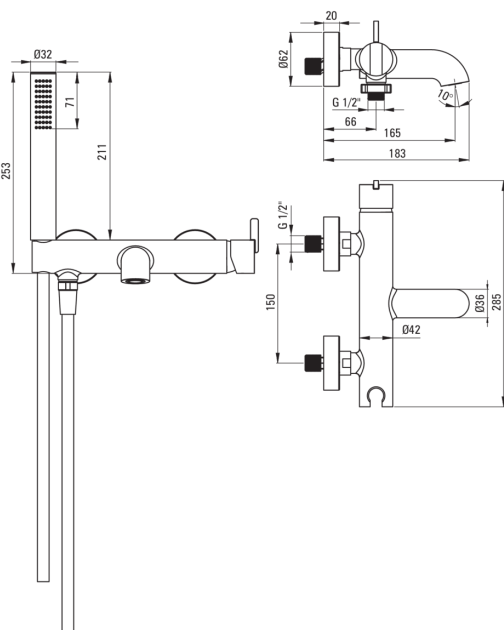

## Kádtöltő csaptelep, zuhanszettel

Cikkszám: BQS\_R11M  
EAN: 5907650826958  
Szín: szálcsiszolt arany  
Garancia [év]: 7

### Csaptelep betét

Betét mérete	35 mm
--------------	-------

### Kifolyócsövek

Kifolyó típusa	fix
Csaptelep kifolyócső hatótávolsága [mm]	165
Anyag	sárgaréz