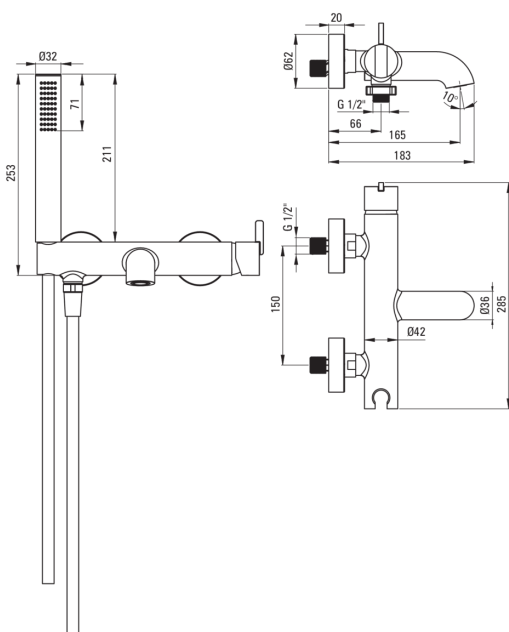

SILIA

Robinet de bain, avec set de douche

Code produit: BQS_R11M

EAN: 5907650826958

Couleur: or brossé

Garantie [années]: 7

Mitigeur

Finition	or brossé
Matériel	cuivre
Type de mitigeur	mono-manche, mixer
Méthode de montage	mur
Groupe acoustique [db]	1 ($x \leq 20$)

Cartouche mélangeur

Taille de la cartouche en céramique	35 mm
-------------------------------------	-------

BeCS

Type de bec	fixe
La distance de bec de robinet [mm]	165
Matériel	cuivre

Commutateur de fonction

Type de commutateur	céramique mécanique
---------------------	---------------------

Aérateurs

Type d'aérateur	plat, mobile, silicone
Taille de l'aérateur	M24

Flexibles

Longueur [mm]	1500
Type de tresse	n'est pas applicable
Anti-torsion	1