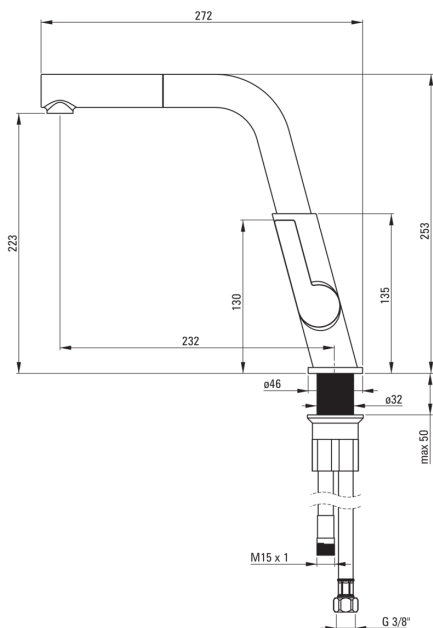

koda izdelka: BQS_N73M

EAN: 5907650876922

Barva: Nero

Garancija [leta]: 7

Armatura vključena

Finiš	Nero
Material	medenina
Tip armature	z eno ročico, armatura
Metoda montaže	stoječ
Razred pretoka [l/min]	Z - 4-9 l/min
Zvočni razred [db]	II (20 < x ≤ 30)
Nadzorni ventil	Ja

Mešalna kartuša

Velikost keramične kartuše	25 mm

Izlivi

Tip izliva	izvlečno, vrtljivo
Dolžina izliva [mm]	233

Perlator

Tip perlatorja	vrtljivo

Povezovalne cevi

Dolžina [mm]	450
Montažni navoj	3/8"
Navoj priključka 1/2"	M8

Cevi

Dolžina [mm]	1500
Tip pletenja	enojno pleteno

Tuš ročke

Število funkcijskih stikal	1

karakteristike:

- Telo armature je izdelano iz najkakovostnejše medenine
- Armatura je opremljena s perlatorjem za vodni curek
- Premični perlator omogoča usmerjanje toka vode
- Armatura s funkcionalnim izvlečnim izlivom
- Montažni tulec olajša namestitev armature
- Priložene priključne cevi
- Razred pretoka Z (4-9 l/min) omogoča zmanjšanje porabe vode
- Armatura ima nepovratne ventile, da mešana voda ne teče nazaj v sistem
- Inovativen in trpežen premaz Nero, ki je enostaven za čiščenje
- Samo najboljši materiali, katerih kakovost je potrjena z laboratorijskimi testi
- Ponudba vsebuje čistilno sredstvo za armature vseh barv