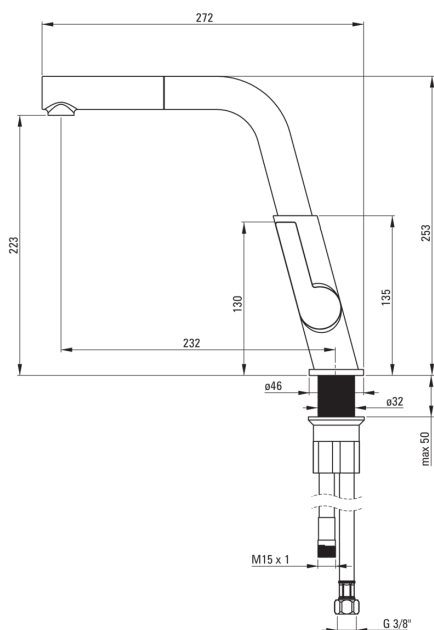

SILIA

Kuhinjska armatura

koda izdelka: BQS_N73M

EAN: 5907650876922

Barva: Nero

Garancija [leta]: 7

Armatura vključena

Finiš	Nero
Material	medenina
Tip armature	z eno ročico, armatura
Metoda montaže	stoječ
Razred pretoka [l/min]	Z - 4-9 l/min
Zvočni razred [db]	II (20 < x ≤ 30)
Nadzorni ventil	Ja

Mešalna kartuša

Velikost keramične kartuše	25 mm

Izlivi

Tip izliva	izvlečno, vrtljivo
Dolžina izliva [mm]	233

Perlator

Tip perlatorja	vrtljivo

Povezovalne cevi

Dolžina [mm]	450
Montažni navoj	3/8"
Navoj priključka 1/2"	M8

Cevi

Dolžina [mm]	1500

Tuš ročke

Število funkcijskih stikal	1

karakteristike:

- Telo armature je izdelano iz najkakovostnejše medenine
- Armatura je opremljena s perlatorjem za vodni curek
- Premični perlator omogoča usmerjanje toka vode
- Armatura s funkcionalnim izvlečnim izlivom
- Montažni tulec olajša namestitev armature
- Priložene priključne cevi
- Razred pretoka Z (4-9 l/min) omogoča zmanjšanje porabe vode
- Armatura ima nepovratne ventile, da mešana voda ne teče nazaj v sistem
- Inovativen in trpežen premaz Nero, ki je enostaven za čiščenje
- Samo najboljši materiali, katerih kakovost je potrjena z laboratorijskimi testi
- Ponudba vsebuje čistilno sredstvo za armature vseh barv