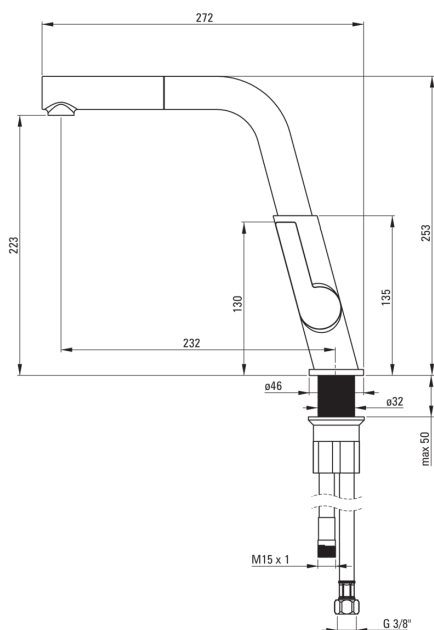

SILIA

Baterie pentru bucătărie

Codul produsului: BQS_N73M

EAN: 5907650876922

Culoarea: nero

Garanție [ani]: 7

Baterie

Finisaj	nero
Material	alamă
Tipul bateriei	un mâner, baterie
Metoda de instalare	de sine stătător
Clasa de debit [l/min]	Z - 4-9 l/min
Grupa acustică [db]	II (20 < x ≤ 30)
Supape de reținere	Da

Baterie cartuș

Dimensiunea cartușului ceramic	25 mm

Pipe

Tipul pipei	extractibil, pivot
Raza de acțiune a pipei bateriei [mm]	233

Aeratoare

Tipul aeratorului	pivotant

Furtunuri de racordare

Lungimea [mm]	450
Filet de instalare	3/8"
Filet de conexiune	M8

Furtunuri

Lungimea [mm]	1500

Dușuri de mână

Număr de funcții	1

Caracteristici:

- Corpul bateriei este fabricat din alamă de cea mai bună calitate.
- Bateria este dotată cu aerator.
- Aeratorul mobil permite direcționarea jetului de apă.
- Bateria pipă extractibilă funcțională
- Manșonul de instalare ușurează instalarea bateriei.
- Furtunuri de racordare de 45 cm incluse
- Clasa de debit Z (4-9 l/min) permite reducerea consumului de apă.
- Bateria este dotată cu supape antiretur pentru a nu permite curgerea apei înapoi în instalație.
- Finisaj Nero inovativ, rezistent și ușor de întreținut
- Doar cele mai bune materiale, a căror calitate a fost certificată prin teste de laborator
- Oferta include și agenți de curățare pentru toate tipurile de finisaje