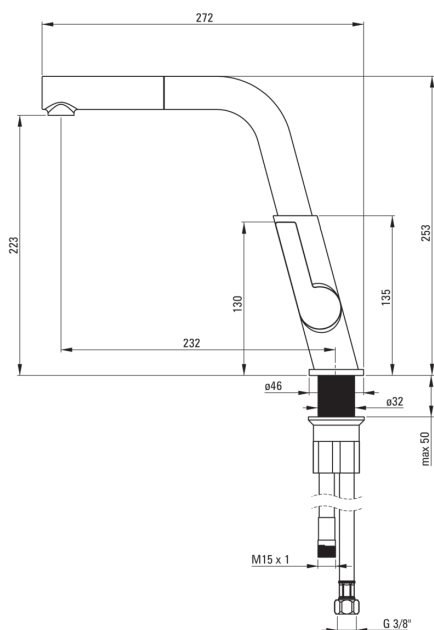

Bateria

Wykończenie	nero
Materiał	mosiądz
Rodzaj baterii	jednouchwytowa, mieszaczowa
Sposób montażu	stojący
Klasa przepływu [l/min]	Z - 4-9 l/min
Grupa akustyczna [db]	II (20 < x ≤ 30)
Zawory zwrotne	Tak

Głowica do baterii

Rozmiar głowicy ceramicznej	25 mm
-----------------------------	-------

Wylewka

Rodzaj wylewki	wyciągana, obrotowa
Zasięg wylewki baterijnej [mm]	233

Aerator

Typ aeratora	ruchomy
--------------	---------

Wężyk przyłączeniowy

Długość [mm]	450
Gwint od instalacji	3/8"
Gwint przyłącza	M8

Wąż

Długość [mm]	1500
--------------	------

Słuchawka

Ilość funkcji	1
---------------	---

Wyróżniki:

- Korpus baterii wykonany z najwyższej jakości mosiądzu
- Bateria wyposażona w aerator napowietrzający strumień
- Ruchomy aerator pozwala pokierować strumieniem wody
- Bateria z funkcjonalną wyciąganą wylewką
- Tuleja montażowa ułatwia montaż baterii
- Wężyki przyłączeniowe w komplecie
- Klasa przepływu Z (4-9 l/min) pozwala na zredukowanie zużycia wody
- Bateria wyposażona w zawory zwrotne, dzięki czemu zmieszana woda nie cofa się do instalacji
- Innowacyjna wytrzymała i łatwa w czyszczeniu powłoka Nero
- Tylko najlepsze materiały, których jakość potwierdzamy badaniami w laboratorium
- W ofercie preparat do czyszczenia armatury we wszystkich kolorach