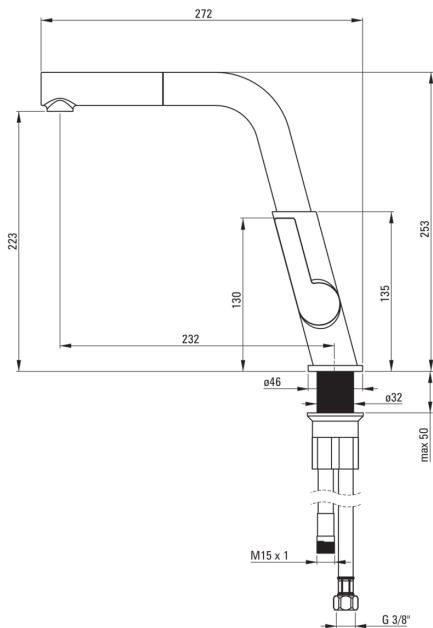

SILIA

Konyhai csaptelep

Cikkszám: BQS_N73M
EAN: 5907650876922
Szín: Nero
Garancia [év]: 7

Csaptelep

Kivitelezés	Nero
Anyag	sárgaréz
Csaptelep típusa	egykaros, keverő
Beszereési mód	álló
Átfolyási osztály [l/perc]	Z - 4-9 l/min
Akustikai osztály [db]	II (20 < x ≤ 30)
Visszacsapó szelepek	Igen

Csaptelep betét

Betét mérete	25 mm

Kifolyócsövek

Kifolyó típusa	kihúzott, forgatható
Csaptelep kifolyócső hatótávolsága [mm]	233

Perlátorok

Perlátor típusa	mozgó

Csatlakozó tömlők

Hosszúság [mm]	450
Menet beszereléshez	3/8"
Csatlakozó menet	M8

Csövek

Hosszúság [mm]	1500

Kézizuhanyok

Funkciók száma	1

Kiemelések:

- A csaptelep teste a legkiválóbb minőségű sárgarézből készült
- A csaptelep perlátorral van felszerelve
- A mozgatható perlátor lehetővé teszi a vízáram irányítását
- Csaptelep funkcionális kihúzható kézizuhannyal
- A szerelőhüvely megkönnyíti a csaptelep felszerelését
- 45 cm-es csatlakozó tömlők mellékelve
- Z átfolyási osztály (4-9 l/perc), amely lehetővé teszi a vízfogyasztás csökkentését
- A csaptelep visszacsapó szelepekkel van felszerelve, hogy a kevert víz ne folyjon vissza a berendezésbe
- Innovatív, tartós és könnyen tisztítható Nero bevonat
- Csak a legjobb alapanyagokból, amelyek minőségét laboratóriumi vizsgálatok igazolták
- Az ajánlat tartalmaz egy tisztítószer a szerelvényekhez, amely bármilyen színhez használható