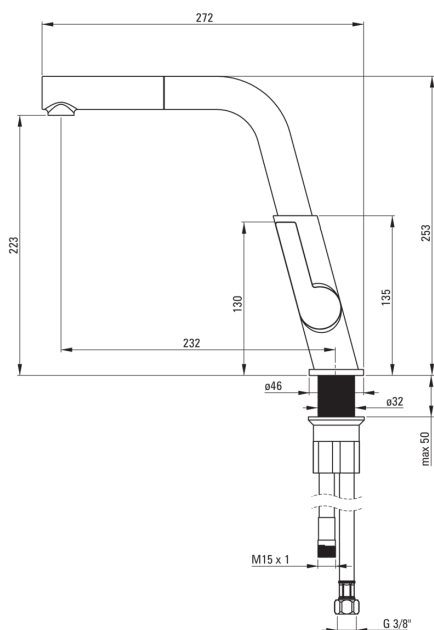

SILIA

Grifo de la cocina

Código de producto: BQS_N73M

EAN: 5907650876922

Color: negro

Garantía [años]: 7

Mezclador

Finalizar	negro
Material	latón
Tipo de mezcladora	piloto único, mezclador
Metodo de instalacion	de pie
Clase de flujo [l/min]	Z - 4-9 l/min
Grupo acústico [db]	II (20 <x ≤ 30)
Revisar válvulas	Sí

Cartucho mezclador

Tamaño del cartucho de cerámica	25 mm

Boquiabiertos

Tipo de boquilla	extraer, girar
Rango de boquiabierto de mezclador [mm]	233

Aireador

Tipo aéreo	girar

Conectando mangueras

Longitud [mm]	450
Hilo de instalación	3/8"
Hilo de conexión	M8

Manguera

Longitud [mm]	1500

Duchas de mano

Número de funciones	1

Características:

- Cuerpo de batería hecho de latón de la más alta calidad
- Batería equipada con una aireación del aireador de la corriente
- El aireador móvil le permite dirigir la corriente de agua
- Batería con un toque de extracción funcional
- La manga de montaje facilita la instalación de la batería
- Mangueras de conexión incluidas
- La clase de flujo con (4-9 l/min) le permite reducir el consumo de agua
- Batería equipada con válvulas de retención, gracias a las cuales el agua mixta no vuelve a la instalación
- Innovador duradero y fácil de limpiar el recubrimiento Nero
- Solo los mejores materiales cuya calidad es confirmada por la investigación en el laboratorio