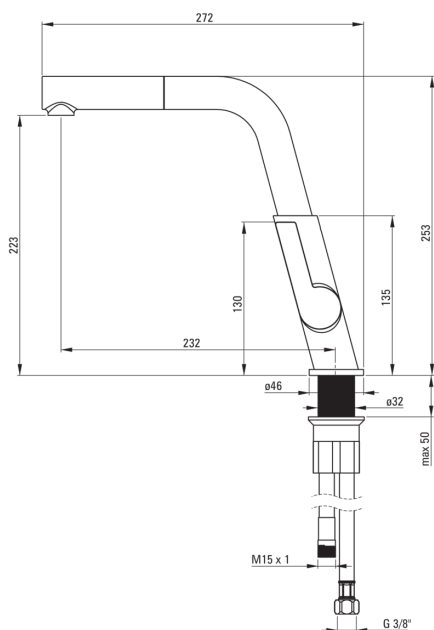

Artikel-Nr.: BQS_N73M

EAN: 5907650876922

Farbe: Nero

Garantie [Jahre]: 7

Armatur

Ausführung	Nero
Material	Messing
Art der armatur	Einhebel, Mischer
Methode der montage	stehend
Durchflussklasse [l/min]	Z - 4-9 l/min
Akkustische gruppe	II
Rückventil	Ja

Kartusche

Größe der kartusche	25 mm
---------------------	-------

Ausläufe

Auslaufart	ausziehbarer Auslauf, schwenkbar
Armaturausladung [mm]	233

Aerator

Typ des luftsprudlers	beweglich
-----------------------	-----------

Anschlusschläuche

Länge	450
Installationsgewinde	3/8"
Anschlussgewinde	M8

Schläuche

Länge	1500
Geflechtart	einzel geflochten

Handbrausen

Anzahl der funktionen	1
-----------------------	---

Charakteristische Merkmale: