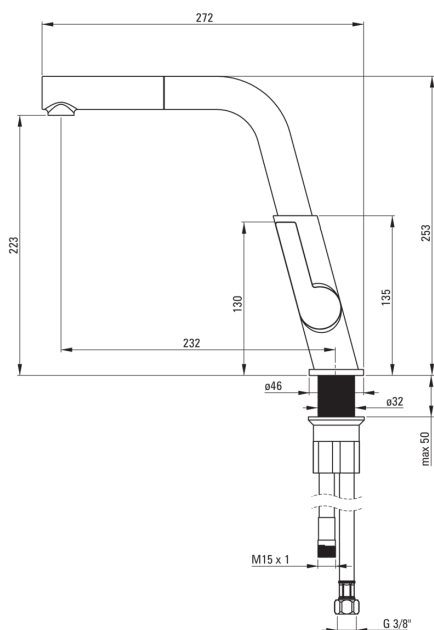

Artikel-Nr.: BQS_N73M

EAN: 5907650876922

Farbe: Nero

Garantie [Jahre]: 7

Armatur

Ausführung	Nero
Material	Messing
Art der armatur	Einhebel, Mischer
Methode der montage	stehend
Durchflussklasse [l/min]	Z - 4-9 l/min
Akkustische gruppe	II
Rückventil	Ja

Kartusche

Größe der kartusche	25 mm
---------------------	-------

Ausläufe

Auslaufart	ausziehbarer Auslauf, schwenkbar
Armaturausladung [mm]	233

Aerator

Typ des luftsprudlers	beweglich
-----------------------	-----------

Anschlusschläuche

Länge	450
Installationsgewinde	3/8"
Anschlussgewinde	M8

Schläuche

Länge	1500
-------	------

Handbrausen

Anzahl der funktionen	1
-----------------------	---

Charakteristische Merkmale:

- Armaturkörper ist aus hochwertigem Messing gefertigt
- Armatur ist mit einem Strahlbelüfter ausgestattet
- Beweglicher Aerator ermöglicht den Wasserstrahl zu lenken
- Armatur mit funktionellem herausziehbarem Auslauf
- Montagehülse erleichtert die Montage der Armatur
- 45 cm Anschlusschläuche im Set
- Durchflussklasse Z (4-9 l/min) ermöglicht einen reduzierten Wasserverbrauch
- Armatur ist mit Rückschlagventilen ausgestattet, damit das gemischte Wasser nicht in die Installation zurückfließt
- Innovative, langlebige und leicht zu reinigende Nero-Beschichtung
- Nur die besten Materialien, deren Qualität durch Laboruntersuchungen bestätigt wird
- Im Angebot Präparat zum Reinigen von Armaturen in allen Ausführungen