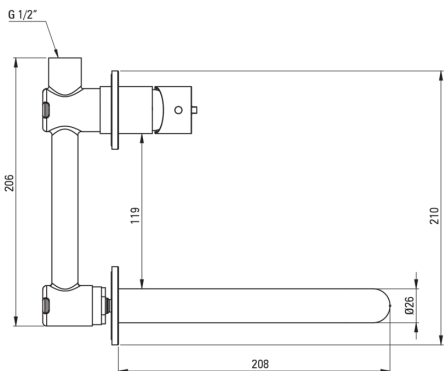

## Смеситель для раковины, скрытого монтажа

 deante

Код товара: BQS\_N54L

EAN: 5907650818243

Цвет: negro

Гарантия [лет]: 7

### Картридж к смесителю

Размер картриджа	25 мм
------------------	-------

### Изливы

Вид излива	стандартный
Длина излива [мм]	223
Материал	латунь