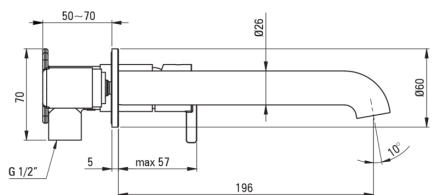

## Смеситель для раковины, скрытого монтажа

 deante

Код товара: BQS\_N54L

EAN: 5907650818243

Цвет: negro

Гарантия [лет]: 7

### Картридж к смесителю

Размер картриджа	25 мм
------------------	-------

### Изливы

Вид излива	стандартный
Длина излива [мм]	223
Материал	латунь