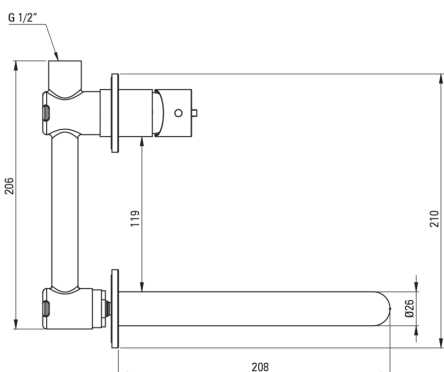

SILIA

Mosdó csaptelep, Falsík alatti

Cikkszám: BQS_N54L
EAN: 5907650818243
Szín: Nero
Garancia [év]: 7

Csaptelep

Kivitelezés	Nero
Anyag	sárgaréz
Csaptelep típusa	egykaros, keverő
Beszerelési mód	falsík alatti
Átfolyási osztály [l/perc]	Z - 4-9 l/min
Akusztikai osztály [db]	I (x ≤ 20)

Csaptelep betét

Betét mérete	25 mm
--------------	-------

Kifolyócsövek

Kifolyó típusa	fix
Csaptelep kifolyócső hatótávolsága [mm]	223
Anyag	sárgaréz

Perlátorok

Perlátor típusa	honeycomb, mozgó
-----------------	------------------

Kiemelések:

- Nemes forma és időtlen egyszerűség
- Falsík alatti beépítés az esztétikum megőrzése érdekében a fürdőszobában
- A mozgatható perlátor lehetővé teszi a vízáram irányítását
- Csak a legjobb alapanyagokból, amelyek minőségét laboratóriumi vizsgálatok igazolták
- Innovatív, tartós és könnyen tisztítható Nero bevonat
- A csaptelep teste a legkiválóbb minőségű sárgarézből készült
- A csaptelep perlátorral van felszerelve
- Z átfolyási osztály (4-9 l/perc), amely lehetővé teszi a vízfogyasztás csökkentését
- Az ajánlat tartalmaz egy tisztítószert a szerelvényekhez, amely bármilyen színhez használható