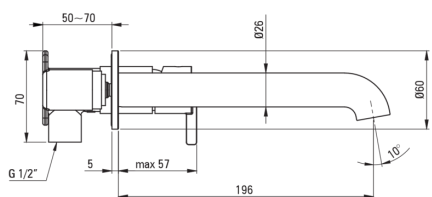

SILIA

Mosdó csaptelep, Falsík alatti

Cikkszám: BQS_N54L

EAN: 5907650818243

Szín: Nero

Garancia [év]: 7

Csaptelep

Kivitelezés	Nero
Anyag	sárgaréz
Csaptelep típusa	egykaros, keverő
Beszerelesi mód	falsík alatti
Átfolyási osztály [l/perc]	Z - 4-9 l/min
Akusztikai osztály [db]	I (x ≤ 20)

Csaptelep betét

Betét mérete	25 mm
--------------	-------

Kifolyócsövek

Kifolyó típusa	fix
Csaptelep kifolyócső hatótávolsága [mm]	223
Anyag	sárgaréz

Perlátorok

Perlátor típusa	honeycomb, mozgó
-----------------	------------------

Kiemelések:

- Nemes forma és időtlen egyszerűség
- Falsík alatti beépítés az esztétikum megőrzése érdekében a fürdőszobában
- A mozgatható perlátor lehetővé teszi a vízáram irányítását
- Csak a legjobb alapanyagokból, amelyek minőségét laboratóriumi vizsgálatok igazolták
- Innovatív, tartós és könnyen tisztítható Nero bevonat
- A csaptelep teste a legkiválóbb minőségű sárgarézből készült
- A csaptelep perlátorral van felszerelve
- Z átfolyási osztály (4-9 l/perc), amely lehetővé teszi a vízfogyasztás csökkentését
- Az ajánlat tartalmaz egy tisztítószert a szerelvényekhez, amely bármilyen színhez használható