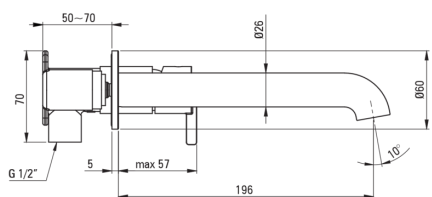

SILIA

Mosdó csaptelep, Falsík alatti

Cikkszám: BQS_N54L
EAN: 5907650818243
Szín: Nero
Garancia [év]: 7

Csaptelep

Kivitelezés	Nero
Anyag	sárgaréz
Csaptelep típusa	egykaros, keverő
Beszerelési mód	falsík alatti
Átfolyási osztály [l/perc]	Z - 4-9 l/min
Akusztikai osztály [db]	I (x ≤ 20)

Csaptelep betét

Betét mérete	25 mm
--------------	-------

Kifolyócsövek

Kifolyó típusa	fix
Csaptelep kifolyócső hatótávolsága [mm]	223
Anyag	sárgaréz

Perlátorok

Perlátor típusa	honeycomb, mozgó
-----------------	------------------

Kiemelések:

- Nemes forma és időtlen egyszerűség
- Falsík alatti beépítés az esztétikum megőrzése érdekében a fürdőszobában
- A mozgatható perlátor lehetővé teszi a vízáram irányítását
- Csak a legjobb alapanyagokból, amelyek minőségét laboratóriumi vizsgálatok igazolták
- Innovatív, tartós és könnyen tisztítható Nero bevonat
- A csaptelep teste a legkiválóbb minőségű sárgarézből készült
- A csaptelep perlátorral van felszerelve
- Z átfolyási osztály (4-9 l/perc), amely lehetővé teszi a vízfogyasztás csökkentését
- Az ajánlat tartalmaz egy tisztítószert a szerelvényekhez, amely bármilyen színhez használható