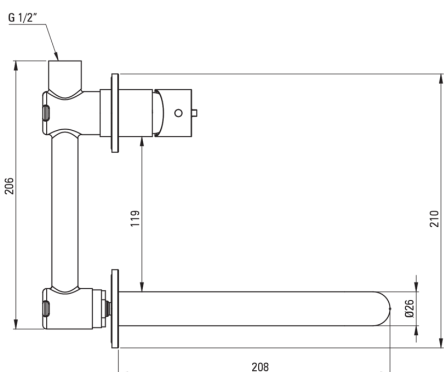

SILIA

Mosdó csaptelep, Falsík alatti

Cikkszám: BQS_N54L

EAN: 5907650818243

Szín: Nero

Garancia [év]: 7

Csaptelep

Kivitelezés	Nero
Anyag	sárgaréz
Csaptelep típusa	egykaros, keverő
Beszerelesi mód	falsík alatti
Átfolyási osztály [l/perc]	Z - 4-9 l/min
Akusztikai osztály [db]	I (x ≤ 20)

Csaptelep betét

Betét mérete	25 mm
--------------	-------

Kifolyócsövek

Kifolyó típusa	fix
Csaptelep kifolyócső hatótávolsága [mm]	223
Anyag	sárgaréz

Perlátorok

Perlátor típusa	honeycomb, mozgó
-----------------	------------------

Kiemelések:

- Nemes forma és időtlen egyszerűség
- Falsík alatti beépítés az esztétikum megőrzése érdekében a fürdőszobában
- A mozgatható perlátor lehetővé teszi a vízáram irányítását
- Csak a legjobb alapanyagokból, amelyek minőségét laboratóriumi vizsgálatok igazolták
- Innovatív, tartós és könnyen tisztítható Nero bevonat
- A csaptelep teste a legkiválóbb minőségű sárgarézből készült
- A csaptelep perlátorral van felszerelve
- Z átfolyási osztály (4-9 l/perc), amely lehetővé teszi a vízfogyasztás csökkentését
- Az ajánlat tartalmaz egy tisztítószert a szerelvényekhez, amely bármilyen színhez használható