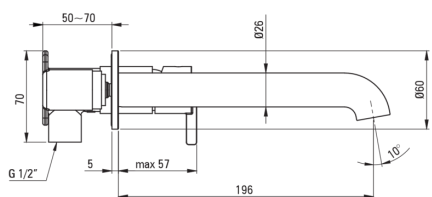

SILIA

Toque de lavabo, oculto

Código de producto: BQS_N54L

EAN: 5907650818243

Color: negro

Garantía [años]: 7

Mezclador

Finalizar	negro
Material	latón
Tipo de mezcladora	piloto único, mezclador
Metodo de instalacion	ocultado
Clase de flujo [l/min]	Z - 4-9 l/min
Grupo acústico [db]	I (x ≤ 20)

Cartucho mezclador

Tamaño del cartucho de cerámica	25 mm
---------------------------------	-------

Boquiabiertos

Tipo de boquilla	aún
Rango de boquiabierto de mezclador [mm]	223
Material	latón

Aireador

Tipo aéreo	panal, girar
------------	--------------