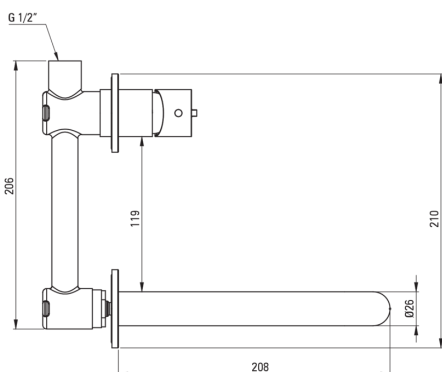

SILIA

Toque de lavabo, oculto

Código de producto: BQS_N54L

EAN: 5907650818243

Color: negro

Garantía [años]: 7

Mezclador

Finalizar	negro
Material	latón
Tipo de mezcladora	piloto único, mezclador
Metodo de instalacion	ocultado
Clase de flujo [l/min]	Z - 4-9 l/min
Grupo acústico [db]	I (x ≤ 20)

Cartucho mezclador

Tamaño del cartucho de cerámica	25 mm
---------------------------------	-------

Boquiabiertos

Tipo de boquilla	aún
Rango de boquiabierto de mezclador [mm]	223
Material	latón

Aireador

Tipo aéreo	panal, girar
------------	--------------

Características:

- Forma noble y simplicidad atemporal
- El ensamblaje oculto asegura la estética del baño
- El aireador móvil le permite dirigir la corriente de agua
- Solo los mejores materiales cuya calidad es confirmada por la investigación en el laboratorio
- Innovador duradero y fácil de limpiar el recubrimiento Nero
- Cuerpo de batería hecho de latón de la más alta calidad
- Batería equipada con una aireación del aireador de la corriente
- La clase de flujo con (4-9 l/min) le permite reducir el consumo de agua