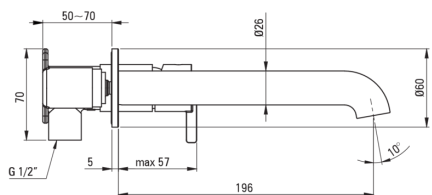

SILIA

Toque de lavabo, ocultado

Código de producto: BQS_N54L

EAN: 5907650818243

Color: negro

Garantía [años]: 7

Mezclador

Finalizar	negro
Material	latón
Tipo de mezcladora	piloto único, mezclador
Metodo de instalacion	ocultado
Clase de flujo [l/min]	Z - 4-9 l/min
Grupo acústico [db]	I (x ≤ 20)

Cartucho mezclador

Tamaño del cartucho de cerámica	25 mm
---------------------------------	-------

Boquiabiertos

Tipo de boquilla	aún
Rango de boquiabierto de mezclador [mm]	223
Material	latón

Aireador

Tipo aéreo	panal, girar
------------	--------------