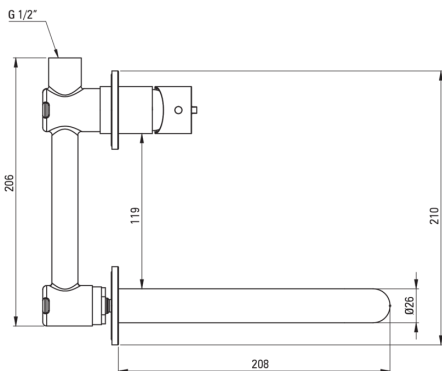

SILIA

Toque de lavabo, ocultado

Código de producto: BQS_N54L

EAN: 5907650818243

Color: negro

Garantía [años]: 7

Mezclador

Finalizar	negro
Material	latón
Tipo de mezcladora	piloto único, mezclador
Metodo de instalacion	ocultado
Clase de flujo [l/min]	Z - 4-9 l/min
Grupo acústico [db]	I (x ≤ 20)

Cartucho mezclador

Tamaño del cartucho de cerámica	25 mm
---------------------------------	-------

Boquiabiertos

Tipo de boquilla	aún
Rango de boquiabierto de mezclador [mm]	223
Material	latón

Aireador

Tipo aéreo	panal, girar
------------	--------------

Características:

- Forma noble y simplicidad atemporal
- El ensamblaje oculto asegura la estética del baño
- El aireador móvil le permite dirigir la corriente de agua
- Solo los mejores materiales cuya calidad es confirmada por la investigación en el laboratorio
- Innovador duradero y fácil de limpiar el recubrimiento Nero
- Cuerpo de batería hecho de latón de la más alta calidad
- Batería equipada con una aireación del aireador de la corriente
- La clase de flujo con (4-9 l/min) le permite reducir el consumo de agua