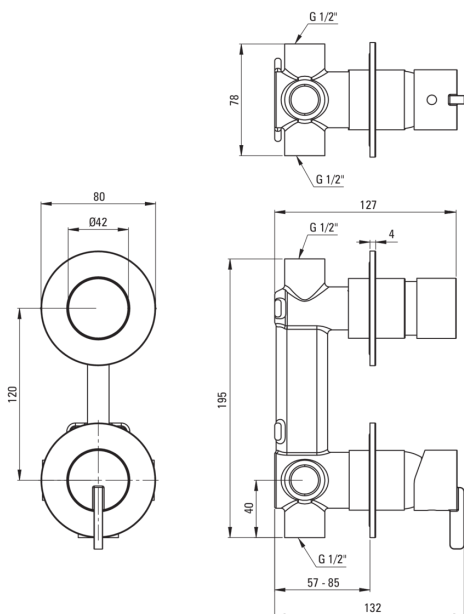

## Змішувач для душу, прихованого монтажу

 deante

Код продукту: BQS\_N44P

EAN: 5907650818571

Колір: negro

Гарантія: 7

### Картридж до змішувача

Розмір керамічного картриджа

35 мм