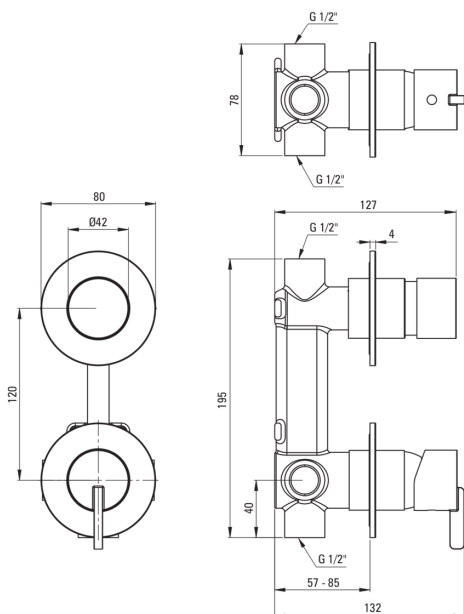

SILIA

Tuš armatura, podometen

 deante

koda izdelka: BQS_N44P

EAN: 5907650818571

Barva: Nero

Garancija [leta]: 7

Armatura vključena

Finiš	Nero
Material	medenina
Tip armature	z eno ročico, armatura
Metoda montaže	podometen
Zvočni razred [db]	I ($x \leq 20$)

Mešalna kartuša

Velikost keramične kartuše	35 mm
----------------------------	-------

Funkcijsko stikalo

Tip stikala	click mehanično
-------------	-----------------

karakteristike:

- Plemenita oblika in brezčasna preprostost
- Keramično mehansko funkcijsko stikalo Click
- Inovativen in trpežen premaz Nero, ki je enostaven za čiščenje
- Podometna montaža poskrbi za estetiko kopalnice
- Telo armature je izdelano iz najkakovostnejše medenine
- Samo najboljši materiali, katerih kakovost je potrjena z laboratorijskimi testi
- Ponudba vsebuje čistilno sredstvo za armature vseh barv