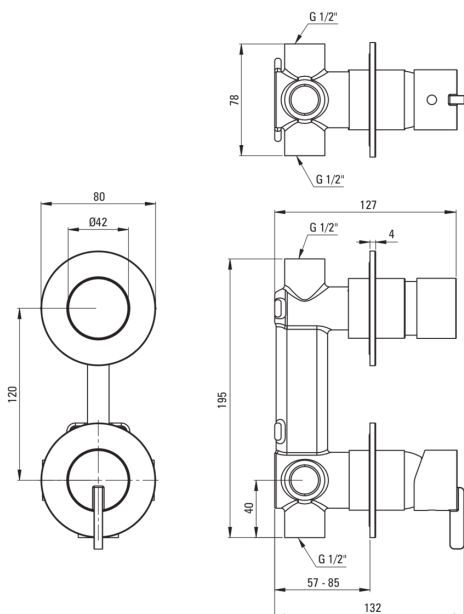

## Смеситель для душа, скрытого монтажа

 deante

Код товара: BQS\_N44P

EAN: 5907650818571

Цвет: negro

Гарантия [лет]: 7

### Картридж к смесителю

Размер картриджа	35 мм
------------------	-------