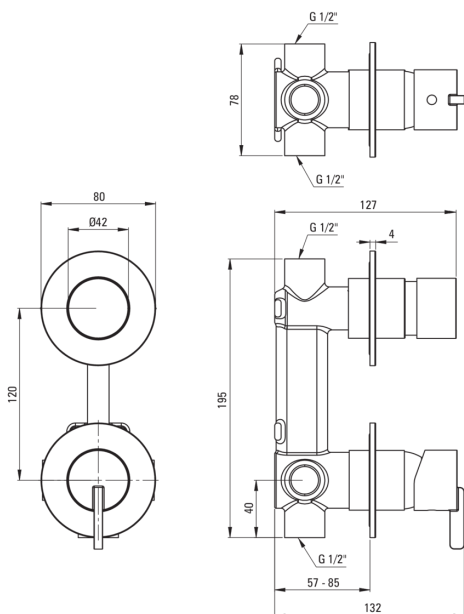

SILIA

Baterie pentru duș, îngropat

Codul produsului: BQS_N44P

EAN: 5907650818571

Culoarea: nero

Garanție [ani]: 7

Baterie

Finisaj	nero
Material	alamă
Tipul bateriei	un mâner, baterie
Metoda de instalare	îngropat
Grupa acustică [db]	I ($x \leq 20$)

Baterie cartuș

Dimensiunea cartușului ceramic	35 mm
--------------------------------	-------

Comutator funcții

Tipul comutatorului	mecanic cu activare prin apăsare
---------------------	----------------------------------