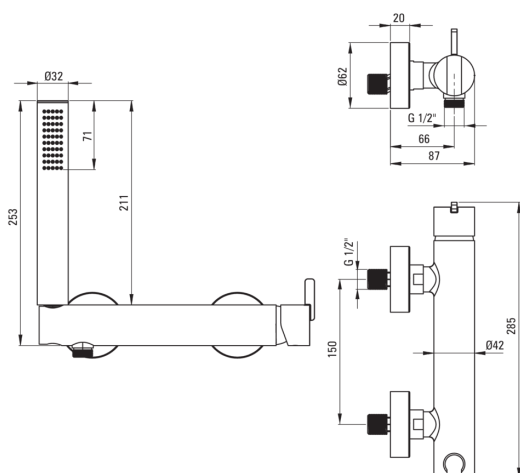

SILIA

Смеситель для душа, с душевым набором

 deante

Код товара: BQS_N41M

EAN: 5907650818540

Цвет: negro

Гарантия [лет]: 7

Смесители

Отделка	него
Материал	латунь
Вид смесителя	однорычажный, смешивающий
Способ монтажа	настенный
Акустическая группа [дБ]	I ($x \leq 20$)

Картридж к смесителю

Размер картриджа	35 мм
------------------	-------

Шланги

Длина [мм]	1500
Вид оплетки	не касается
Anti_twist	1

Лейки

Количество функций	1
Anti-calc	Да
Добовочные свойства	cool-out

Отличительные черты:

- Благородные формы и вечная простота
- Держатель ручного душа встроен в корпус смесителя
- Инновационное, прочное и легко очищаемое покрытие Negro
- Корпус смесителя изготовлен из латуни высочайшего качества
- Только лучшие материалы, качество которых подтверждено лабораторными испытаниями
- Ручной душ с антикальциевым покрытием
- Система Anti-Twist, предотвращающая скручивание шланга
- Прочные наконечники шлангов из латуни
- Душевая лейка Cool-out, которая не нагревается
- Предложение включает чистящее средство для арматуры всех цветов