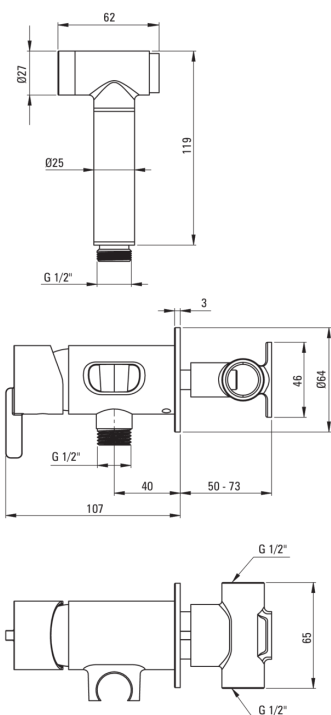

SILIA

Змішувач для біде, прихованого монтажу

Код продукту: BQS_N34M

EAN: 5907650818335

Колір: negro

Гарантія: 7

Змішувач

Оздоблення	него
Матеріал	латунь
Тип змішувача	з однією ручкою, змішуючий
Спосіб монтажу	прихований
Клас витрати	Z - 4-9 л/хв
Акустична група	II (20 < x ≤ 30)
Зворотні клапани	Так

Картридж до змішувача

Розмір керамічного картриджа	35 мм
------------------------------	-------

Шланги

Довжина [мм]	1500
Тип обплетення	не стосується
Anti_twist	1

Лійки

Кількість функцій	1
Кнопка start-stop	Так
Додаткові функції	cool-out