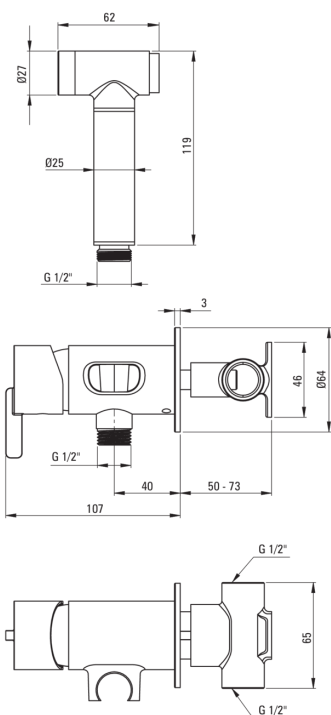

## Armatura za bide, podometen

deante

koda izdelka: BQS\_N34M

EAN: 5907650818335

Barva: Nero

Garancija [leta]: 7

### Mešalna kartuša

Velikost keramične kartuše	35 mm
----------------------------	-------

### Cevi

Dolžina [mm]	1500
Tip pletenja	ni relevantno
Anti-twist	1