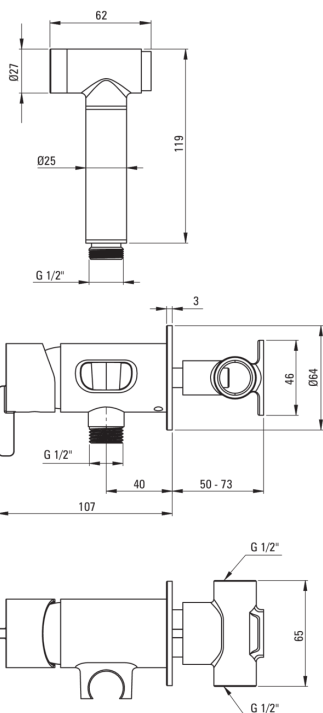

SILIA

Смеситель для биде, скрытого монтажа

 deante

Код товара: BQS_N34M

EAN: 5907650818335

Цвет: него

Гарантия [лет]: 7

Смесители

Отделка	него
Материал	латунь
Вид смесителя	однорычажный, смешивающий
Способ монтажа	скрытого монтажа
Класс расхода [л/мин]	Z - 4-9 л/мин
Акустическая группа [дБ]	II (20 < x ≤ 30)
Обратные клапаны	Да

Картридж к смесителю

Размер картриджа	35 мм
------------------	-------

Шланги

Длина [мм]	1500
Вид оплетки	не касается
Anti_twist	1

Лейки

Количество функций	1
Старт стоп	Да
Добовочные свойства	cool-out

Отличительные черты:

- Благородные формы и вечная простота
- Скрытый монтаж обеспечивает эстетику ванной комнаты
- Корпус смесителя изготовлен из латуни высочайшего качества
- Только лучшие материалы, качество которых подтверждено лабораторными испытаниями
- Прочные наконечники шлангов из латуни
- Система Anti-Twist, предотвращающая скручивание шланга
- Класс расхода Z (4-9 л/мин) позволяет снизить употребление воды
- Инновационное, прочное и легко очищаемое покрытие Negro
- Смеситель в составе с обратными клапанами, благодаря им смешанная вода не стекает обратно в установку
- Предложение включает чистящее средство для арматуры всех цветов