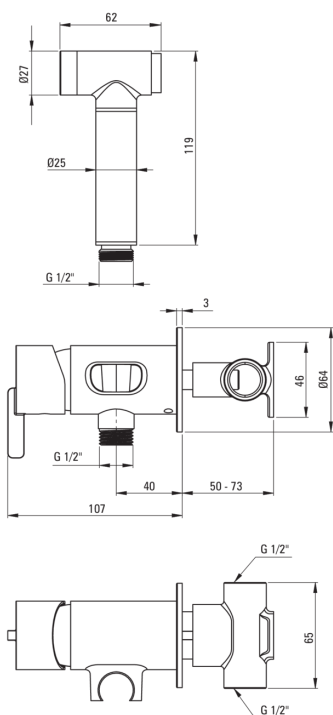

SILIA

Baterie pentru bideu, îngropat

Codul produsului: BQS_N34M

EAN: 5907650818335

Culoarea: nero

Garanție [ani]: 7

Baterie

Finisaj	nero
Material	alamă
Tipul bateriei	un mâner, baterie
Metoda de instalare	îngropat
Clasa de debit [l/min]	Z - 4-9 l/min
Grupa acustică [db]	II (20 < x ≤ 30)
Supape de reținere	Da

Baterie cartuș

Dimensiunea cartușului ceramic	35 mm
--------------------------------	-------

Furtunuri

Lungimea [mm]	1500
Tipul împletiturii	nu este cazul
Anti-twist	1

Dușuri de mână

Număr de funcții	1
Start_stop	Da
Caracteristici suplimentare	cool-out

Caracteristici:

- Instalarea încastrată la nivel îi oferă băii un aspect estetic.
- Corpul bateriei este fabricat din alamă de cea mai bună calitate.
- Doar cele mai bune materiale, a căror calitate a fost certificată prin teste de laborator
- Capetele furtunurilor făcute din alamă rezistentă
- Sistem Anti-twist care împiedică răsucirea furtunului
- Clasa de debit Z (4-9 l/min) permite reducerea consumului de apă.
- Finisaj Nero inovativ, rezistent și ușor de întreținut
- Bateria este dotată cu supape antiretur pentru a nu permite curgerea apei înapoi în instalație.
- Oferta include și agenți de curățare pentru toate tipurile de finisaje