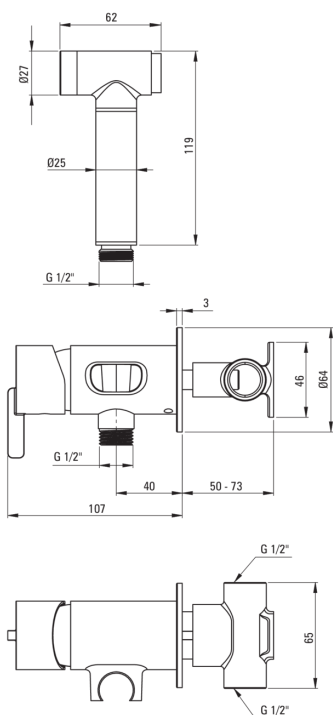

## Baterie pentru bideu, îngropat

Codul produsului: BQS\_N34M

EAN: 5907650818335

Culoarea: nero

Garanție [ani]: 7

### Baterie cartuș

Dimensiunea cartușului ceramic	35 mm
--------------------------------	-------

### Furtunuri

Lungimea [mm]	1500
Tipul împletiturii	nu este cazul
Anti-twist	1