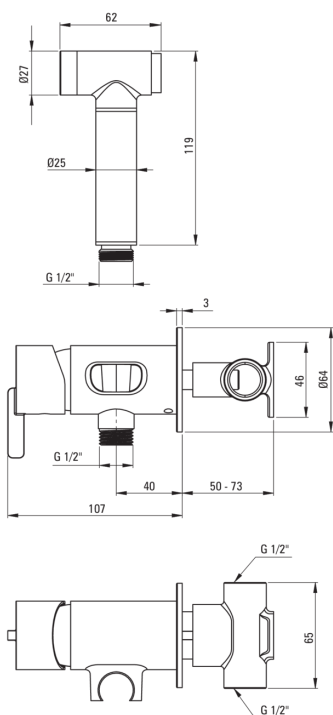

SILIA

Miscealtore Bidet, a scomparsa

Codice prodotto: BQS_N34M

EAN: 5907650818335

Colore: nero

Garanzia [anni]: 7

Miscelatore

Finitura	nero
Materiale	in ottone
Tipo di miscelatore	maniglia singola, miscelatore
Metodo di installazione	a scomparsa
Classe di flusso [l/min]	Z - 4-9 l/min
Gruppo acustico [db]	II (20 < x ≤ 30)
Valvole di non ritorno	Sì

Cartuccia per miscelatore

Dimensioni della cartuccia in ceramica 35 mm

Tubi flessibili

Lunghezza [mm]	1500
Tipo di treccia	non applicabile
Antitorsione	1

Docce a mano

Numero di funzioni	1
Start_stop	Sì
Caratteristiche aggiuntive	raffreddamento

Caratteristiche:

- L'installazione a incasso garantisce l'estetica del bagno
- Il corpo del miscelatore è realizzato in ottone di altissima qualità
- Solo i migliori materiali, la cui qualità è stata confermata da test di laboratorio
- Estremità del tubo flessibile in ottone resistente
- Sistema anti-torsione, che impedisce al tubo di attorcigliarsi
- Classe di portata Z (4-9 l/min) che consente di ridurre il consumo d'acqua
- Innovativo rivestimento Nero, resistente e facile da pulire
- Il miscelatore è dotato di valvole di non ritorno in modo che l'acqua miscelata non rifluisca nell'impianto.