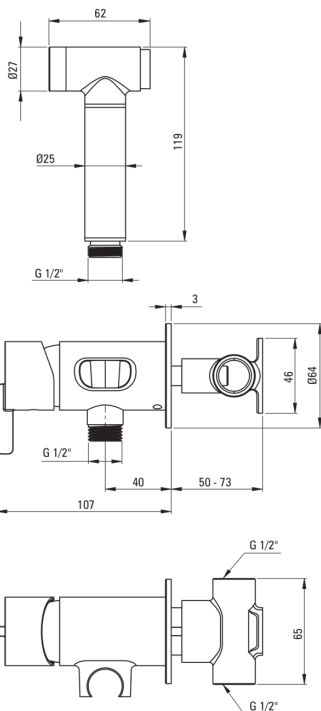

Cikkszám: BQS_N34M

EAN: 5907650818335

Szín: Nero

Garancia [év]: 7

**Csaptelep**

Kivitelezés	Nero
Anyag	sárgaréz
Csaptelep típusa	egykaros, keverő
Beszereleési mód	falsík alatti
Átfolyási osztály [l/perc]	Z - 4-9 l/min
Akusztikai osztály [db]	II (20 < x ≤ 30)
Visszacsapó szelepek	Igen

Csaptelep betét

Betét mérete	35 mm
--------------	-------

Csővek

Hosszúság [mm]	1500
Fonat típusa	nem alkalmazható
Anti calc/vízkömegelőzés	1

Kézizuhanyok

Funkciók száma	1
Start-stop	Igen
Kiegészítő jellemzők	cool-out

Kiemelések:

- Nemes forma és időtlen egyszerűség
- Falsík alatti beépítés az esztétikum megőrzése érdekében a fürdőszobában
- A csaptelep teste a legkiválóbb minőségű sárgarézből készült
- Csak a legjobb alapanyagokból, amelyek minőségét laboratóriumi vizsgálatok igazolták
- Strapabíró csővégek sárgarézből
- Elcsavarodásgátló rendszer, amely megakadályozza a tömlő megcsavarodását
- Z átfolyási osztály (4-9 l/perc), amely lehetővé teszi a vízfogyasztás csökkentését
- Innovatív, tartós és könnyen tisztítható Nero bevonat
- A csaptelep visszacsapó szelepekkel van felszerelve, hogy a kevert víz ne folyjon vissza a berendezésbe
- Az ajánlat tartalmaz egy tisztítószert a szerelvényekhez, amely bármilyen színhez használható