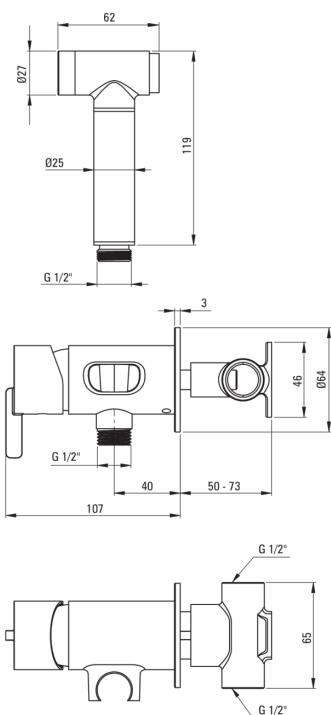

SILIA

Robinet de bidet, encastré

Code produit: BQS_N34M

EAN: 5907650818335

Couleur: nero

Garantie [années]: 7

Mitigeur

Finition	nero
Matériel	cuivre
Type de mitigeur	mono-manche, mixer
Méthode de montage	encastré
Classe de débit [l/min]	Z - 4-9 l/min
Groupe acoustique [db]	II (20 < x ≤ 30)
Clapets anti-retour	Oui

Cartouche mélangeur

Taille de la cartouche en céramique	35 mm
-------------------------------------	-------

Flexibles

Longueur [mm]	1500
Type de tresse	n'est pas applicable
Anti-torsion	1

Douchettes à main

Nombre de fonctions	1
Start_stop	Oui
Caractéristiques supplémentaires	cool-out

Caractéristiques:

- Forme noble et simplicité intemporelle
- L'installation encastrée assure l'esthétique de la salle de bain
- Le corps du mitigeur est en cuivre de la plus haute qualité
- Seuls les meilleurs matériaux, dont la qualité a été confirmée par des tests en laboratoire
- Embouts de tuyau durables en laiton
- Système anti-torsion, empêchant le tuyau de se tordre
- Classe de débit Z (4-9 l/min) permettant une réduction de la consommation d'eau
- Revêtement Nero innovant, durable et facile à nettoyer
- Le mitigeur est équipé de clapets anti-retour afin que l'eau mitigée ne reflue pas dans l'installation
- L'offre comprend un produit de nettoyage pour les luminaires de toutes les couleurs