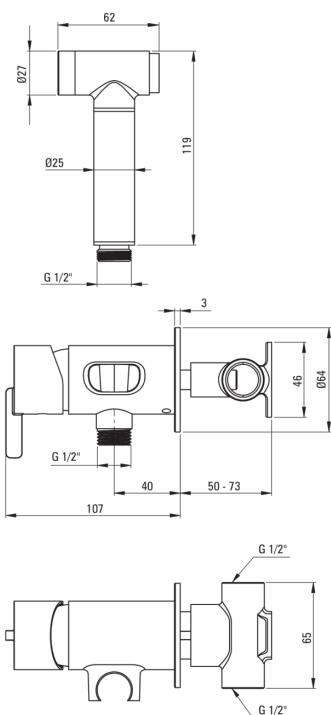

Código de producto: BQS_N34M

EAN: 5907650818335

Color: negro

Garantía [años]: 7

Mezclador

Finalizar	negro
Material	latón
Tipo de mezcladora	piloto único, mezclador
Metodo de instalacion	ocultado
Clase de flujo [l/min]	Z - 4-9 l/min
Grupo acústico [db]	II (20 <x ≤ 30)
Revisar válvulas	Sí

Cartucho mezclador

Tamaño del cartucho de cerámica	35 mm
---------------------------------	-------

Manguera

Longitud [mm]	1500
Trenza	no aplica
Anti-twist	1

Duchas de mano

Número de funciones	1
Start_stop	Sí
Características adicionales	fría

Características:

- Forma noble y simplicidad atemporal
- El ensamblaje oculto asegura la estética del baño
- Cuerpo de batería hecho de latón de la más alta calidad
- Solo los mejores materiales cuya calidad es confirmada por la investigación en el laboratorio
- Consejos de manguera duraderos hechos de latón
- Sistema anti-Twist que evita la torcedura de la serpiente
- La clase de flujo con (4-9 l/min) le permite reducir el consumo de agua
- Innovador duradero y fácil de limpiar el recubrimiento Nero
- Batería equipada con válvulas de retención, gracias a las cuales el agua mixta no vuelve a la instalación