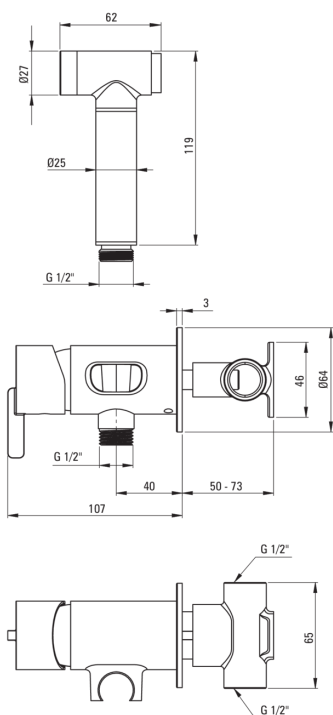

Código de producto: BQS_N34M

EAN: 5907650818335

Color: negro

Garantía [años]: 7

Mezclador

Finalizar	negro
Material	latón
Tipo de mezcladora	piloto único, mezclador
Metodo de instalacion	ocultado
Clase de flujo [l/min]	Z - 4-9 l/min
Grupo acústico [db]	II (20 <x ≤ 30)
Revisar válvulas	Sí

Cartucho mezclador

Tamaño del cartucho de cerámica	35 mm
---------------------------------	-------

Manguera

Longitud [mm]	1500
Trenza	no aplica
Anti-twist	1

Duchas de mano

Número de funciones	1
Start_stop	Sí
Características adicionales	fría

Características:

- Forma noble y simplicidad atemporal
- El ensamblaje oculto asegura la estética del baño
- Cuerpo de batería hecho de latón de la más alta calidad
- Solo los mejores materiales cuya calidad es confirmada por la investigación en el laboratorio
- Consejos de manguera duraderos hechos de latón
- Sistema anti-Twist que evita la torcedura de la serpiente
- La clase de flujo con (4-9 l/min) le permite reducir el consumo de agua
- Innovador duradero y fácil de limpiar el recubrimiento Nero
- Batería equipada con válvulas de retención, gracias a las cuales el agua mixta no vuelve a la instalación