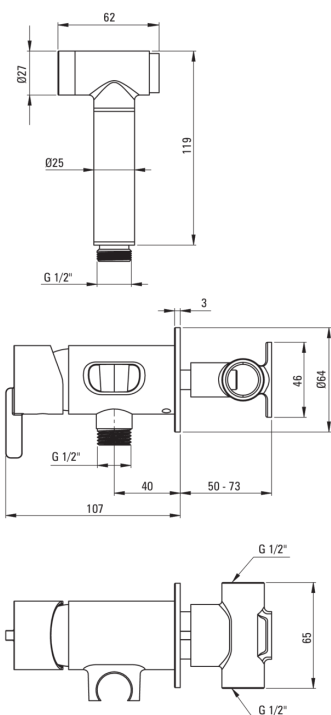

SILIA

Bidetarmatur, Unterputzmontage

Artikel-Nr.: BQS_N34M

EAN: 5907650818335

Farbe: Nero

Garantie [Jahre]: 7

Armatur

Ausführung	Nero
Material	Messing
Art der armatur	Einhebel, Mischer
Methode der montage	Unterputz-
Durchflussklasse [l/min]	Z - 4-9 l/min
Akkustische gruppe	II
Rückventil	Ja

Kartusche

Größe der kartusche	35 mm
---------------------	-------

Schläuche

Länge	1500
Geflechtart	nicht zutreffend
Anti-twist	1

Handbrausen

Anzahl der funktionen	1
Start-stop-button	Ja
Zusatzmerkmale	cool out