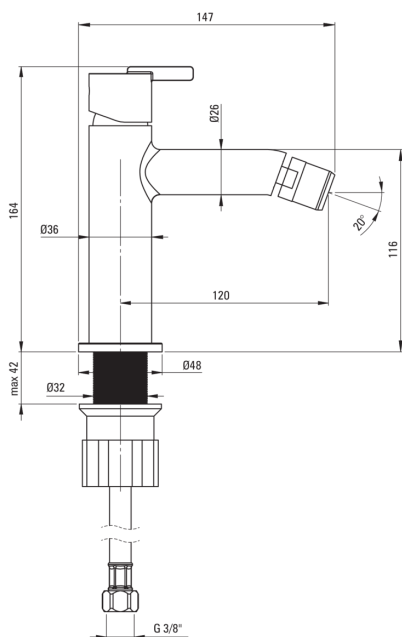

SILIA

Змішувач для біде

Код продукту: BQS_N30M

EAN: 5907650818281

Колір: negro

Гарантія: 7

Змішувач

Оздоблення	него
Матеріал	латунь
Тип змішувача	з однією ручкою, змішуючий
Спосіб монтажу	стоячий
Клас витрати	Z - 4-9 л/хв
Акустична група	I ($x \leq 20$)

Картридж до змішувача

Розмір керамічного картриджа	25 мм
------------------------------	-------

Носики

Вид носика	нерухомий
Діапазон виливу змішувача [мм]	120
Матеріал	латунь

З'єднувальні шланги

Довжина [мм]	450
Винт до інсталяції	3/8"
Винт кронштейна	M10