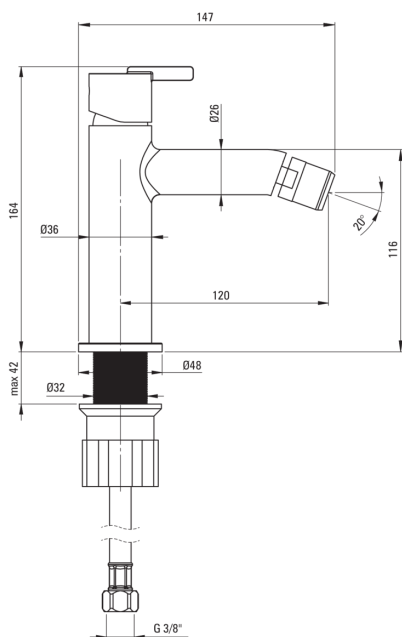

SILIA

Armatura za bide

koda izdelka: BQS_N30M

EAN: 5907650818281

Barva: Nero

Garancija [leta]: 7

Armatura vključena

Finiš	Nero
Material	medenina
Tip armature	z eno ročico, armatura
Metoda montaže	stoječ
Razred pretoka [l/min]	Z - 4-9 l/min
Zvočni razred [db]	I (x ≤ 20)

Mešalna kartuša

Velikost keramične kartuše	25 mm
----------------------------	-------

Izlivi

Tip izliva	fiksno
Dolžina izliva [mm]	120
Material	medenina

Povezovalne cevi

Dolžina [mm]	450
Montažni navoj	3/8"
Navoj priključka 1/2"	M10

karakteristike:

- Plemenita oblika in brezčasna preprostost
- Telo armature je izdelano iz najkakovostnejše medenine
- Armatura je opremljena s perlatorjem za vodni curek
- Montažni tulec olajša namestitvev armature
- Samo najboljši materiali, katerih kakovost je potrjena z laboratorijskimi testi
- Inovativen in tpežen premaz Titanium, ki je enostaven za čiščenje
- Razred pretoka Z (4-9 l/min) omogoča zmanjšanje porabe vode
- Priložene priključne cevi
- Inovativen in trpežen premaz Nero, ki je enostaven za čiščenje
- Ponudba vsebuje čistilno sredstvo za armature vseh barv