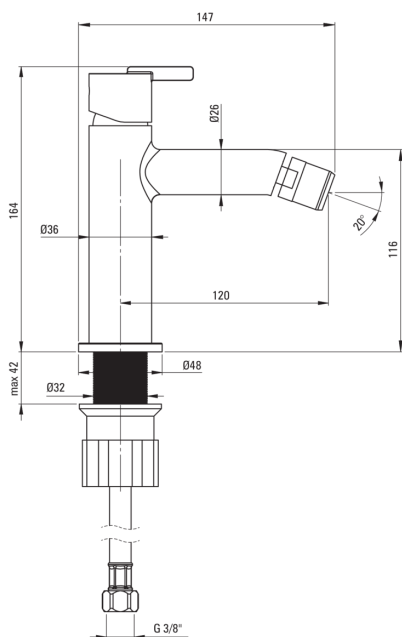

SILIA

Смеситель для биде

Код товара: BQS_N30M

EAN: 5907650818281

Цвет: него

Гарантия [лет]: 7

Смесители

Отделка	него
Материал	латунь
Вид смесителя	однорычажный, смешивающий
Способ монтажа	стоящий
Класс расхода [л/мин]	Z - 4-9 л/мин
Акустическая группа [дБ]	I ($x \leq 20$)

Картридж к смесителю

Размер картриджа	25 мм

Изливы

Вид излива	стандартный
Длина излива [мм]	120
Материал	латунь

Соединительные шланги

Длина [мм]	450
Винт к инсталляции	3/8"
Винт кронштейна	M10

Отличительные черты:

- Благородные формы и вечная простота
- Корпус смесителя изготовлен из латуни высочайшего качества
- Смеситель оборудован струйным аэратором
- Монтажная втулка облегчает установку смесителя
- Только лучшие материалы, качество которых подтверждено лабораторными испытаниями
- Инновационное, прочное и легко очищаемое титановое покрытие
- Класс расхода Z (4-9 л/мин) позволяет снизить употребление воды
- Соединительные шланги 45 см в комплекте
- Инновационное, прочное и легко очищаемое покрытие Negro
- Предложение включает чистящее средство для арматуры всех цветов