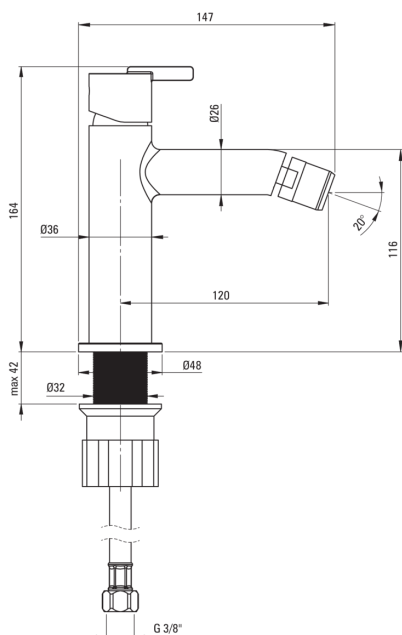

SILIA

Baterie pentru bideu

Codul produsului: BQS_N30M

EAN: 5907650818281

Culoarea: nero

Garanție [ani]: 7

Baterie

Finisaj	nero
Material	alamă
Tipul bateriei	un mâner, baterie
Metoda de instalare	de sine stătător
Clasa de debit [l/min]	Z - 4-9 l/min
Grupa acustică [db]	I (x ≤ 20)

Baterie cartuș

Dimensiunea cartușului ceramic	25 mm

Pipe

Tipul pipei	fix
Raza de acțiune a pipei bateriei [mm]	120
Material	alamă

Furtunuri de racordare

Lungimea [mm]	450
Filet de instalare	3/8"
Filet de conexiune	M10

Caracteristici:

- Corpul bateriei este fabricat din alamă de cea mai bună calitate.
- Baterie este dotată cu aerator.
- Manșonul de instalare ușurează instalarea bateriei.
- Doar cele mai bune materiale, a căror calitate a fost certificată prin teste de laborator
- Finisaj Titanium inovativ, rezistent și ușor de întreținut
- Clasa de debit Z (4-9 l/min) permite reducerea consumului de apă.
- Furtunuri de racordare de 45 cm incluse
- Finisaj Nero inovativ, rezistent și ușor de întreținut
- Oferta include și agenți de curățare pentru toate tipurile de finisaje