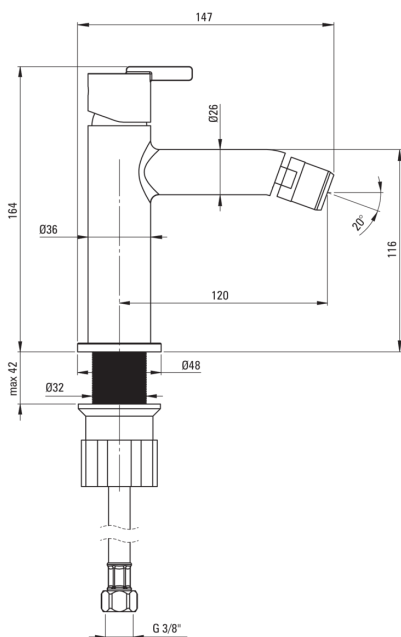

SILIA

Baterie pentru bideu

Codul produsului: BQS_N30M

EAN: 5907650818281

Culoarea: nero

Garanție [ani]: 7

Baterie

Finisaj	nero
Material	alamă
Tipul bateriei	un mâner, baterie
Metoda de instalare	de sine stătător
Clasa de debit [l/min]	Z - 4-9 l/min
Grupa acustică [db]	I (x ≤ 20)

Baterie cartuș

Dimensiunea cartușului ceramic	25 mm
--------------------------------	-------

Pipe

Tipul pipei	fix
Raza de acțiune a pipei bateriei [mm]	120
Material	alamă

Furtunuri de racordare

Lungimea [mm]	450
Filet de instalare	3/8"
Filet de conexiune	M10

Caracteristici:

- Corpul bateriei este fabricat din alamă de cea mai bună calitate.
- Baterie este dotată cu aerator.
- Manșonul de instalare ușurează instalarea bateriei.
- Doar cele mai bune materiale, a căror calitate a fost certificată prin teste de laborator
- Finisaj Titanium inovativ, rezistent și ușor de întreținut
- Clasa de debit Z (4-9 l/min) permite reducerea consumului de apă.
- Furtunuri de racordare de 45 cm incluse
- Finisaj Nero inovativ, rezistent și ușor de întreținut
- Oferta include și agenți de curățare pentru toate tipurile de finisaje