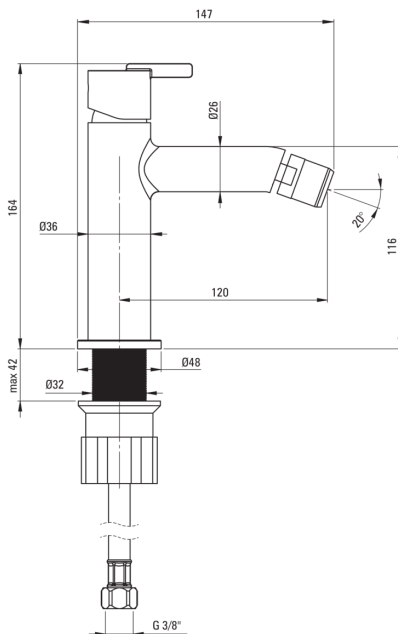

## Bidé csaptelep

Cikkszám: BQS\_N30M  
EAN: 5907650818281  
Szín: Nero  
Garancia [év]: 7

### Csaptelep betét

Betét mérete	25 mm
--------------	-------

### Kifolyócsövek

Kifolyó típusa	fix
Csaptelep kifolyócső hatótávolsága [mm]	120
Anyag	sárgaréz

### Csatlakozó tömlők

Hosszúság [mm]	450
Menet beszereléshez	3/8"
Csatlakozó menet	M10