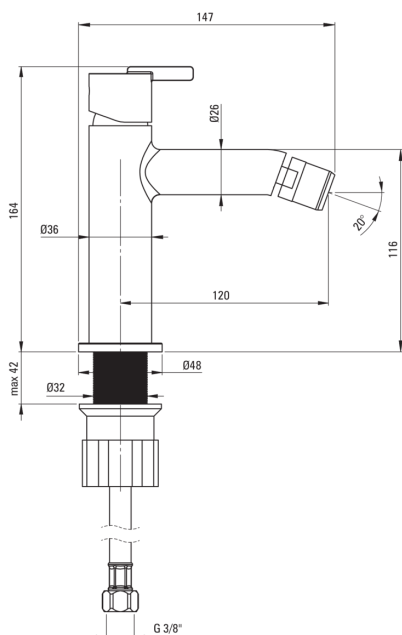

SILIA

Robinet de bidet

Code produit: BQS_N30M

EAN: 5907650818281

Couleur: nero

Garantie [années]: 7

Mitigeur

Finition	nero
Matériel	cuivre
Type de mitigeur	mono-manche, mixer
Méthode de montage	debout
Classe de débit [l/min]	Z - 4-9 l/min
Groupe acoustique [db]	I (x ≤ 20)

Cartouche mélangeur

Taille de la cartouche en céramique	25 mm
-------------------------------------	-------

Becs

Type de bec	fixe
La distance de bec de robinet [mm]	120
Matériel	cuivre

Flexibles de raccordement

Longueur [mm]	450
Fil d'installation	3/8"
Fil de connexion	M10

Caractéristiques:

- Forme noble et simplicité intemporelle
- Le corps du mitigeur est en cuivre de la plus haute qualité
- Le mitigeur est équipé d'un aérateur de jet
- Le manchon de montage facilite l'installation du mitigeur
- Seuls les meilleurs matériaux, dont la qualité a été confirmée par des tests en laboratoire
- Revêtement en titane innovant, durable et facile à nettoyer
- Classe de débit Z (4-9 l/min) permettant une réduction de la consommation d'eau
- Tuyaux de raccordement de 45 cm inclus
- Revêtement Nero innovant, durable et facile à nettoyer
- L'offre comprend un produit de nettoyage pour les luminaires de toutes les couleurs