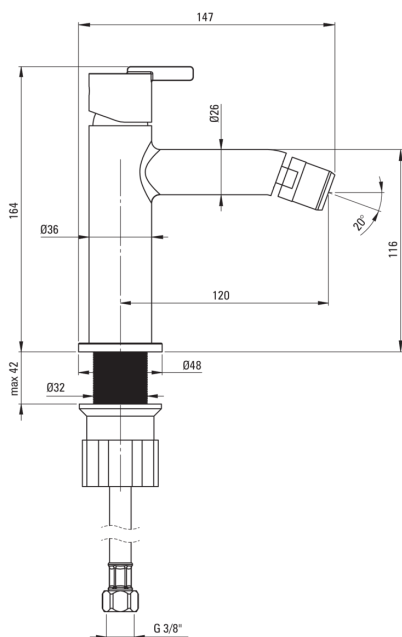

Código de producto: BQS_N30M

EAN: 5907650818281

Color: negro

Garantía [años]: 7

Mezclador

Finalizar	negro
Material	latón
Tipo de mezcladora	piloto único, mezclador
Metodo de instalacion	de pie
Clase de flujo [l/min]	Z - 4-9 l/min
Grupo acústico [db]	I (x ≤ 20)

Cartucho mezclador

Tamaño del cartucho de cerámica	25 mm
---------------------------------	-------

Boquiabiertos

Tipo de boquilla	aún
Rango de boquiabierto de mezclador [mm]	120
Material	latón

Conectando mangueras

Longitud [mm]	450
Hilo de instalación	3/8"
Hilo de conexión	M10

Características:

- Forma noble y simplicidad atemporal
- Cuerpo de batería hecho de latón de la más alta calidad
- Batería equipada con una aireación del aireador de la corriente
- La manga de montaje facilita la instalación de la batería
- Solo los mejores materiales cuya calidad es confirmada por la investigación en el laboratorio
- Innovador duradero y fácil de limpiar el revestimiento de titanio
- La clase de flujo con (4-9 l/min) le permite reducir el consumo de agua
- Mangueras de conexión incluidas
- Innovador duradero y fácil de limpiar el recubrimiento Nero