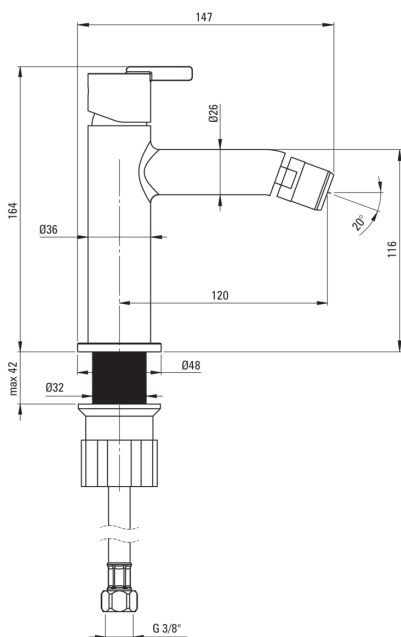

Artikel-Nr.: BQS_N30M

EAN: 5907650818281

Farbe: Nero

Garantie [Jahre]: 7

Armatur

Ausführung	Nero
Material	Messing
Art der armatur	Einhebel, Mischer
Methode der montage	stehend
Durchflussklasse [l/min]	Z - 4-9 l/min
Akkustische gruppe	I (x ≤ 20)

Kartusche

Größe der kartusche	25 mm
---------------------	-------

Ausläufe

Auslaufart	fest
Armaturausladung [mm]	120
Material	Messing

Anschlusschläuche

Länge	450
Installationsgewinde	3/8"
Anschlussgewinde	M10