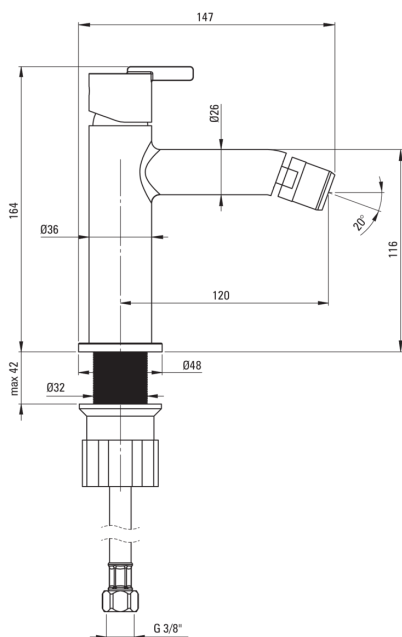

#### Armatur

Ausführung	Nero
Material	Messing
Art der armatur	Einhebel, Mischer
Methode der montage	stehend
Durchflussklasse [l/min]	Z - 4-9 l/min
Akkustische gruppe	I (x ≤ 20)

#### Kartusche

Größe der kartusche	25 mm
---------------------	-------

#### Ausläufe

Auslaufart	fest
Armaturausladung [mm]	120
Material	Messing

#### Anschlusschläuche

Länge	450
Installationsgewinde	3/8"
Anschlussgewinde	M10