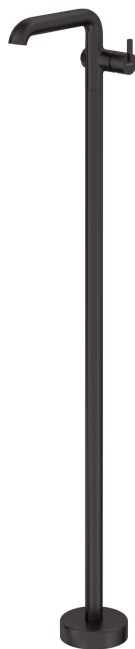

SILIA

Mosdó csaptelep, szabadonálló

Cikkszám: BQS_N2KK

EAN: 5907650870258

Szín: Nero

Garancia [év]: 7

Csaptelep

Kivitelezés	Nero
Anyag	sárgaréz
Csaptelep típusa	egykaros, keverő
Beszerelési mód	padló
Átfolyási osztály [l/perc]	Z - 4-9 l/min
Akusztikai osztály [db]	I (x ≤ 20)

Csaptelep betét

Betét mérete	25 mm
--------------	-------

Kifolyócsövek

Kifolyó típusa	fix
Csaptelep kifolyócső hatótávolsága [mm]	185
Anyag	sárgaréz

Perlátorok

Perlátor típusa	mozgó, honeycomb
-----------------	------------------

Kiemelések:

- Nemes forma és időtlen egyszerűség
- A csaptelep perlátorral van felszerelve
- A mozgatható perlátor lehetővé teszi a vízáram irányítását
- Z átfolyási osztály (4-9 l/perc), amely lehetővé teszi a vízfogyasztás csökkentését
- Innovatív, tartós és könnyen tisztítható Nero bevonat
- Az ajánlat tartalmaz egy tisztítószert a szerelvényekhez, amely bármilyen színhez használható