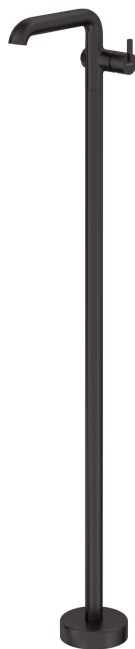

SILIA

Waschbeckenarmatur, freistehend

Artikel-Nr.: BQS_N2KK

EAN: 5907650870258

Farbe: Nero

Garantie [Jahre]: 7

Armatur

Ausführung	Nero
Material	Messing
Art der armatur	Einhebel, Mischer
Methode der montage	Fußboden
Durchflussklasse [l/min]	Z - 4-9 l/min
Akkustische gruppe	I (x ≤ 20)

Kartusche

Größe der kartusche	25 mm
---------------------	-------

Ausläufe

Auslaufart	fest
Armaturausladung [mm]	185
Material	Messing

Aerator

Typ des luftsprudlers	beweglich, hexagonal-
-----------------------	-----------------------

Charakteristische Merkmale:

- Edle Form und zeitlose Schlichtheit
- Armatur ist mit einem Strahlbelüfter ausgestattet
- Beweglicher Aerator ermöglicht den Wasserstrahl zu lenken
- Durchflussklasse Z (4-9 l/min) ermöglicht einen reduzierten Wasserverbrauch
- Innovative, langlebige und leicht zu reinigende Nero-Beschichtung
- Im Angebot Präparat zum Reinigen von Armaturen in allen Ausführungen