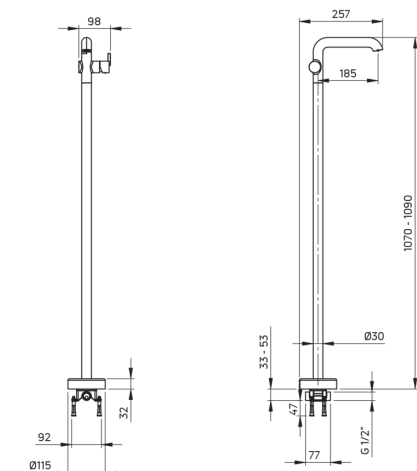

SILIA

Waschbeckenarmatur, freistehend

Artikel-Nr.: BQS_N2KK

EAN: 5907650870258

Farbe: Nero

Garantie [Jahre]: 7

Armatur

Ausführung	Nero
Material	Messing
Art der armatur	Einhebel, Mischer
Methode der montage	Fußboden
Durchflussklasse [l/min]	Z - 4-9 l/min
Akkustische gruppe	I (x ≤ 20)

Kartusche

Größe der kartusche	25 mm

Ausläufe

Auslaufart	fest
Armaturausladung [mm]	185
Material	Messing

Aerator

Typ des luftsprudlers	beweglich, hexagonal-

Charakteristische Merkmale:

- Edle Form und zeitlose Schlichtheit
- Armatur ist mit einem Strahlbelüfter ausgestattet
- Beweglicher Aerator ermöglicht den Wasserstrahl zu lenken
- Durchflussklasse Z (4-9 l/min) ermöglicht einen reduzierten Wasserverbrauch
- Innovative, langlebige und leicht zu reinigende Nero-Beschichtung
- Im Angebot Präparat zum Reinigen von Armaturen in allen Ausführungen