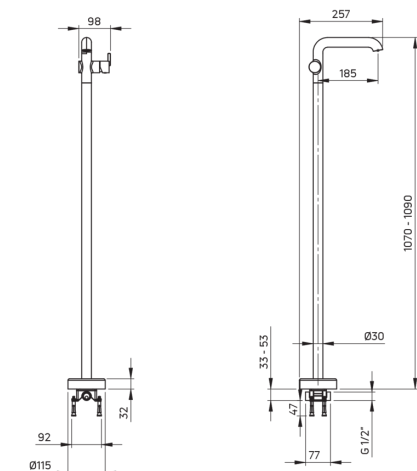

SILIA

Waschbeckenarmatur, freistehend

Artikel-Nr.: BQS_N2KK

EAN: 5907650870258

Farbe: Nero

Garantie [Jahre]: 7

Armatur

Ausführung	Nero
Material	Messing
Art der armatur	Einhebel, Mischer
Methode der montage	Fußboden
Durchflussklasse [l/min]	Z - 4-9 l/min
Akkustische gruppe	I (x ≤ 20)

Kartusche

Größe der kartusche	25 mm
---------------------	-------

Ausläufe

Auslaufart	fest
Armaturausladung [mm]	185
Material	Messing

Aerator

Typ des luftsprudlers	beweglich, hexagonal-
-----------------------	-----------------------