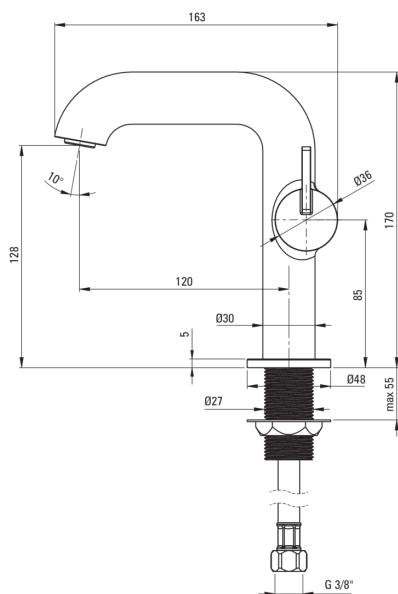

SILIA

Змішувач для раковини, з прямокутним носиком

 deante

Код продукту: BQS_N24M

EAN: 5907650818120

Колір: negro

Гарантія: 7

Змішувач

Оздоблення	него
Матеріал	латунь
Тип змішувача	з однією ручкою, змішуючий
Спосіб монтажу	стоячий
Клас витрати	Z - 4-9 л/хв
Акустична група	I ($x \leq 20$)

Картридж до змішувача

Розмір керамічного картриджа	25 мм
------------------------------	-------

Носики

Діапазон виливу змішувача [мм]	120
Матеріал	латунь

Аератори

Тип аератора	плоский, рухомий, honeycomb
Розмір аератора	M24

З'єднувальні шланги

Довжина [мм]	450
Винт до інсталяції	3/8"
Винт кронштейна	M10