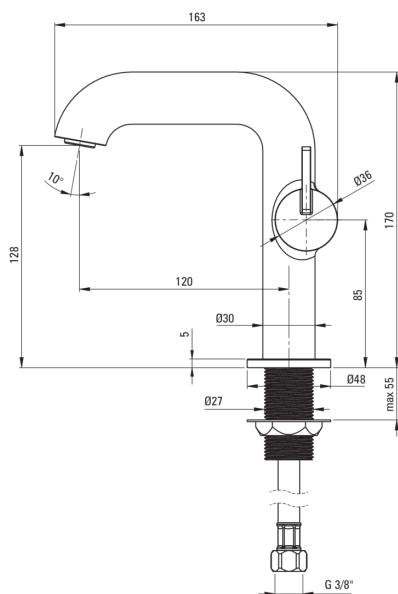

SILIA

Armatura za umivalnik, s kvadratnim izlivom

deante

koda izdelka: BQS_N24M

EAN: 5907650818120

Barva: Nero

Garancija [leta]: 7

Armatura vključena

Finiš	Nero
Material	medenina
Tip armature	z eno ročico, armatura
Metoda montaže	stoječ
Razred pretoka [l/min]	Z - 4-9 l/min
Zvočni razred [db]	I (x ≤ 20)

Mešalna kartuša

Velikost keramične kartuše	25 mm
----------------------------	-------

Izlivi

Dolžina izliva [mm]	120
Material	medenina

Perlator

Tip perlatorja	plosko, vrtljivo, satovje
Velikost perlatorja	M24

Povezovalne cevi

Dolžina [mm]	450
Montažni navoj	3/8"
Navoj priključka 1/2"	M10

karakteristike:

- Plemenita oblika in brezčasna preprostost
- Inovativen in trpežen premaz Nero, ki je enostaven za čiščenje
- Armatura je opremljena s perlatorjem za vodni curek
- Telo armature je izdelano iz najkakovostnejše medenine
- Montažni tulec olajša namestitev armature
- Premični perlator omogoča usmerjanje toka vode
- Priložene priključne cevi
- Samo najboljši materiali, katerih kakovost je potrjena z laboratorijskimi testi
- Razred pretoka Z (4-9 l/min) omogoča zmanjšanje porabe vode
- Ročica ob strani omogoča enostavno vzdrževanje čistoče armature
- Ponudba vsebuje čistilno sredstvo za armature vseh barv