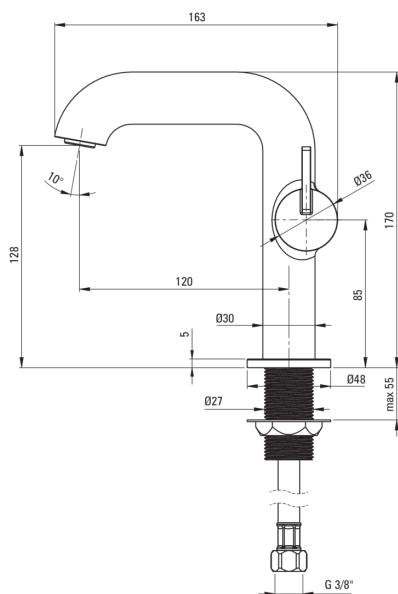

SILIA

Armatura za umivalnik, s kvadratnim izlivom

deante

koda izdelka: BQS_N24M

EAN: 5907650818120

Barva: Nero

Garancija [leta]: 7

Armatura vključena

| | |
|------------------------|------------------------|
| Finiš | Nero |
| Material | medenina |
| Tip armature | z eno ročico, armatura |
| Metoda montaže | stoječ |
| Razred pretoka [l/min] | Z - 4-9 l/min |
| Zvočni razred [db] | I (x ≤ 20) |

Mešalna kartuša

| | |
|----------------------------|-------|
| Velikost keramične kartuše | 25 mm |
|----------------------------|-------|

Izlivi

| | |
|---------------------|----------|
| Dolžina izliva [mm] | 120 |
| Material | medenina |

Perlator

| | |
|---------------------|---------------------------|
| Tip perlatorja | plosko, vrtljivo, satovje |
| Velikost perlatorja | M24 |

Povezovalne cevi

| | |
|-----------------------|------|
| Dolžina [mm] | 450 |
| Montažni navoj | 3/8" |
| Navoj priključka 1/2" | M10 |